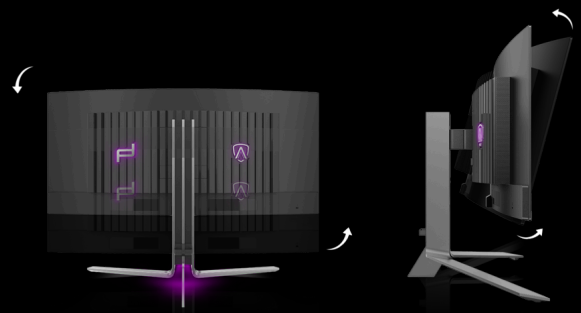

# DESIGNAD FÖR ATT STÅ ALLA UTMANINGAR

POWERED BY  
**PD34**

Ta steget in i en ny värld av prestanda med PD34, en 34-tums WQHD (21:9) krökt monitor, utformad i samarbete med Porsche Design, med banbrytande QD-OLED-teknik för oöverträffad färgprecision och djupa kontraster. Med en blixtnabb 240Hz uppdateringsfrekvens och HDR TrueBlack 400, väcks varje detalj till liv med enastående klarhet och livfulla bilder, perfekt för både spel och kreativt arbete. PD34 är utrustad med en omfattande anslutningsvit med USB-C, KVM och HDMI 2.1, tillsammans med en mångsidig USB-hubb och ett ergonomiskt stativ för optimal komfort, och erbjuder det ultimata när det gäller komfort och produktivitet. Uppbackad av en 3-årig inbränningsgaranti är Porsche Design PD34 din inkörsport till exceptionell prestanda, stil och sofistikerad.

## ERGONOMISK DESIGN

Ergonomiskt stativ för att bibehålla komforten och förhindra belastning under långa spelsessioner. Den erbjuder ett brett utbud av rörelser och enkla höjd-, lutnings- och vridjusteringar, som tillgodoser den korrekta ergonomin och dina personliga preferenser.