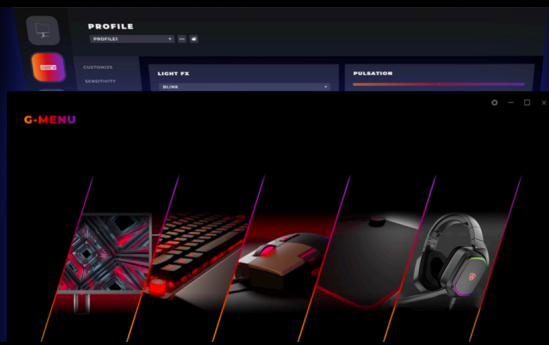

# DESIGNAD FÖR ATT STÅ ALLA UTMANINGAR

POWERED BY  
**PD34**

Ta steget in i en ny värld av prestanda med PD34, en 34-tums WQHD (21:9) krökt monitor, utformad i samarbete med Porsche Design, med banbrytande QD-OLED-teknik för oöverträffad färgprecision och djupa kontraster. Med en blixtnabb 240Hz uppdateringsfrekvens och HDR TrueBlack 400, väcks varje detalj till liv med enastående klarhet och livfulla bilder, perfekt för både spel och kreativt arbete. PD34 är utrustad med en omfattande anslutningsvit med USB-C, KVM och HDMI 2.1, tillsammans med en mångsidig USB-hubb och ett ergonomiskt stativ för optimal komfort, och erbjuder det ultimata när det gäller komfort och produktivitet. Uppbackad av en 3-årig inbränningsgaranti är Porsche Design PD34 din inkörsport till exceptionell prestanda, stil och sofistikerad.

- **ERGONOMISK DESIGN**
- **GMENU**
- **Wide QHD (WQHD) upplösning**
- **BRETT FÄRGOMFÅNG**
- **KVM**
- **Anslutningsmöjligheter**

## ERGONOMISK DESIGN

Ergonomiskt stativ för att bibehålla komforten och förhindra belastning under långa spelsessioner. Den erbjuder ett brett utbud av rörelser och enkla höjd-, lutnings- och vridjusteringar, som tillgodoser den korrekta ergonomin och dina personliga preferenser.

## GMENU

AOC G-Menu är ett gratis verktyg som du kan installera på din PC för att få fullständig anpassning ihop med maximal bekvämlighet.