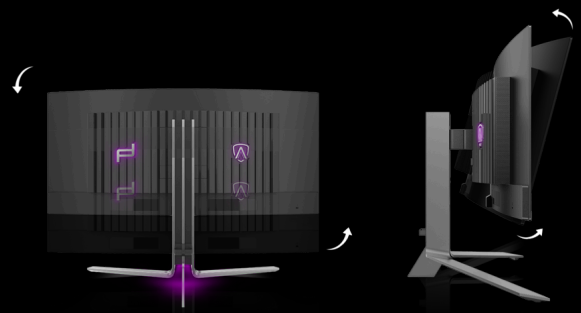

AGON
BY AOC

DESIGNAD FÖR ATT STÅ ALLA UTMANINGAR

POWERED BY
PD34

Ta steget in i en ny värld av prestanda med PD34, en 34-tums WQHD (21:9) krökt monitor, utformad i samarbete med Porsche Design, med banbrytande QD-OLED-teknik för oöverträffad färgprecision och djupa kontraster. Med en blixtnabb 240Hz uppdateringsfrekvens och HDR TrueBlack 400, väcks varje detalj till liv med enastående klarhet och livfulla bilder, perfekt för både spel och kreativt arbete. PD34 är utrustad med en omfattande anslutningsvit med USB-C, KVM och HDMI 2.1, tillsammans med en mångsidig USB-hubb och ett ergonomiskt stativ för optimal komfort, och erbjuder det ultimata när det gäller komfort och produktivitet. Uppbackad av en 3-årig inbränningsgaranti är Porsche Design PD34 din inkörsport till exceptionell prestanda, stil och sofistikerad.

- **ERGONOMISK DESIGN**
- **GMENU**
- **Wide QHD (WQHD) upplösning**
- **BRETT FÄRGOMFÅNG**
- **KVM**
- **Anslutningsmöjligheter**

ERGONOMISK DESIGN

Ergonomiskt stativ för att bibehålla komforten och förhindra belastning under långa spelsessioner. Den erbjuder ett brett utbud av rörelser och enkla höjd-, lutnings- och vridjusteringar, som tillgodoser den korrekta ergonomin och dina personliga preferenser.

KVM

Dela ett enda tangentbord, mus och bildskärm mellan flera datorer med KVM-switch hårdvara.

ANSLUTNINGSMÖJLIGHETER

Uppkopplingen lämnas inte åt sluppen heller, eftersom bildskärmen innehåller flera portar som HDMI, DisplayPort, USB, hörlurar och mikrofon.