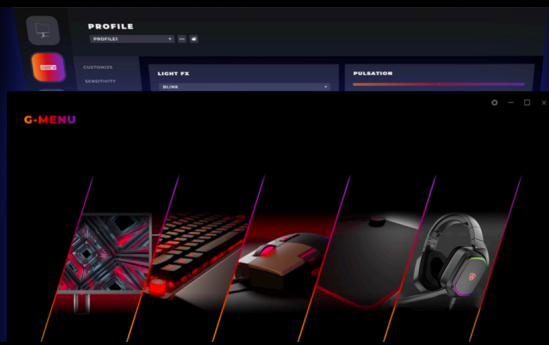

AGON
BY AOC

DESIGNAD FÖR ATT STÅ ALLA UTMANINGAR

POWERED BY
PD34

Ta steget in i en ny värld av prestanda med PD34, en 34-tums WQHD (21:9) krökt monitor, utformad i samarbete med Porsche Design, med banbrytande QD-OLED-teknik för oöverträffad färgprecision och djupa kontraster. Med en blixtnabb 240Hz uppdateringsfrekvens och HDR TrueBlack 400, väcks varje detalj till liv med enastående klarhet och livfulla bilder, perfekt för både spel och kreativt arbete. PD34 är utrustad med en omfattande anslutningsvit med USB-C, KVM och HDMI 2.1, tillsammans med en mångsidig USB-hubb och ett ergonomiskt stativ för optimal komfort, och erbjuder det ultimata när det gäller komfort och produktivitet. Uppbackad av en 3-årig inbränningsgaranti är Porsche Design PD34 din inkörsport till exceptionell prestanda, stil och sofistikerad.

- **ERGONOMISK DESIGN**
- **GMENU**
- **Wide QHD (WQHD) upplösning**
- **BRETT FÄRGOMFÅNG**
- **KVM**
- **Anslutningsmöjligheter**

ERGONOMISK DESIGN

Ergonomiskt stativ för att bibehålla komforten och förhindra belastning under långa spelsessioner. Den erbjuder ett brett utbud av rörelser och enkla höjd-, lutnings- och vridjusteringar, som tillgodoser den korrekta ergonomin och dina personliga preferenser.

GMENU

AOC G-Menu är ett gratis verktyg som du kan installera på din PC för att få fullständig anpassning ihop med maximal bekvämlighet.

WIDE QHD (WQHD) UPPLÖSNING

Med 3440 x 1440 upplösning erbjuder Wide QUAD HD (WQHD) överlägsen bildkvalitet och skarpa bilder som avslöjar alla detaljer. Bredbilden med bildkvoten 21:9 är perfekt för att titta på filmer i ett utvidgat format eller fördjupa dig i det senaste spelet plus att den ger mer plats när det är dags att arbeta. Äkta 8-bit färg ger en bred färgpalett för levande och naturliga bilder.