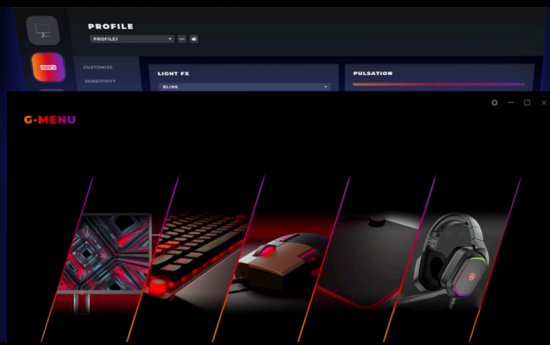

AGON
BY AOC

РАЗРАБОТАН, ЧТОБЫ
ВЫДЕРЖАТЬ ЛЮБЫЕ
ВЫЗОВЫ

POWERED BY
PD34

Шагните в новый мир производительности с PD34, 34-дюймовым изогнутым монитором WQHD (21:9), созданным в сотрудничестве с Porsche Design и оснащенный передовой технологией QD-OLED, обеспечивающей непревзойденную точность цветопередачи и глубокие контрасты. Благодаря невероятно быстрой частоте обновления 240 Гц и технологии HDR TrueBlack 400 каждая деталь оживает благодаря потрясающей четкости и яркому изображению, что идеально подходит как для игр, так и для творческой работы. Монитор PD34 имеет широкие возможности подключения, в том числе USB-C, KVM и HDMI 2.1, универсальный USB-концентратор и удобную подставку для обеспечения максимального удобства и продуктивности. Porsche Design PD34 с трехлетней гарантией от выгорания — это сочетание исключительной производительности, стиля и изысканности.

- **ЭРГОНОМИЧНЫЙ ДИЗАЙН**
- **GMENU**
- **Разрешение Wide QHD (WQHD)**
- **ШИРОКИЙ ЦВЕТОВОЙ ГАМУТ**
- **KVM**
- **Возможности подключения**

ЭРГОНОМИЧНЫЙ ДИЗАЙН

Эргономичная подставка для обеспечения комфорта и предотвращения напряжения во время длительных игровых сессий. Он предлагает широкий диапазон движений и легкую регулировку высоты, наклона и поворота с учетом правильной эргономики и ваших личных предпочтений.

GMENU

Бесплатная утилита AOC G-Menu установлена на вашем компьютере и позволяет полностью настроить игровое оборудование.

РАЗРЕШЕНИЕ WIDE QHD (WQHD)

Благодаря разрешению 3440 x 1440, Wide Quad HD (QHD), достигаются великолепные качество и четкость изображения, позволяющие увидеть каждую деталь. Большое соотношение сторон 21:9 идеально подойдет для просмотра фильмов в широком формате, а также позволит полностью погрузиться в новейшую игру. Кроме того, оно обеспечивает больше места для работы. 8-битовое кодирование цветов обеспечивает широкую цветовую палитру для передачи живых естественных изображений.