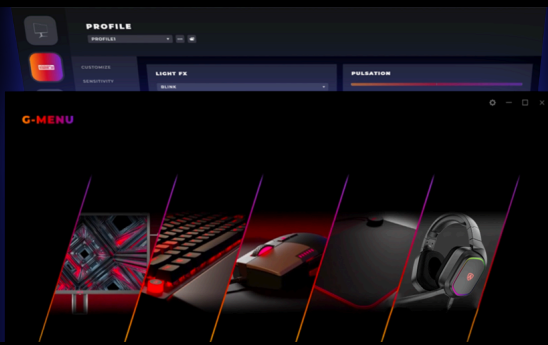

AGON
BY AOC

РАЗРАБОТАН, ЧТОБЫ
ВЫДЕРЖАТЬ ЛЮБЫЕ
ВЫЗОВЫ

POWERED BY
PD34

Шагните в новый мир производительности с PD34, 34-дюймовым изогнутым монитором WQHD (21:9), созданным в сотрудничестве с Porsche Design и оснащенный передовой технологией QD-OLED, обеспечивающей непревзойденную точность цветопередачи и глубокие контрасты. Благодаря невероятно быстрой частоте обновления 240 Гц и технологии HDR TrueBlack 400 каждая деталь оживает благодаря потрясающей четкости и яркому изображению, что идеально подходит как для игр, так и для творческой работы. Монитор PD34 имеет широкие возможности подключения, в том числе USB-C, KVM и HDMI 2.1, универсальный USB-концентратор и удобную подставку для обеспечения максимального удобства и продуктивности. Porsche Design PD34 с трехлетней гарантией от выгорания — это сочетание исключительной производительности, стиля и изысканности.

- **ЭРГОНОМИЧНЫЙ ДИЗАЙН**
- **GMENU**
- **Разрешение Wide QHD (WQHD)**
- **ШИРОКИЙ ЦВЕТОВОЙ ГАМУТ**
- **KVM**
- **Возможности подключения**

ЭРГОНОМИЧНЫЙ ДИЗАЙН

Эргономичная подставка для обеспечения комфорта и предотвращения напряжения во время длительных игровых сессий. Он предлагает широкий диапазон движений и легкую регулировку высоты, наклона и поворота с учетом правильной эргономики и ваших личных предпочтений.

GMENU

Бесплатная утилита AOC G-Menu установлена на вашем компьютере и позволяет полностью настроить игровое оборудование.

РАЗРЕШЕНИЕ WIDE QHD (WQHD)

Благодаря разрешению 3440 x 1440, Wide Quad HD (QHD), достигаются великолепные качество и четкость изображения, позволяющие увидеть каждую деталь. Большое соотношение сторон 21:9 идеально подойдет для просмотра фильмов в широком формате, а также позволит полностью погрузиться в новейшую игру. Кроме того, оно обеспечивает больше места для работы. 8-битовое кодирование цветов обеспечивает широкую цветовую палитру для передачи живых естественных изображений.