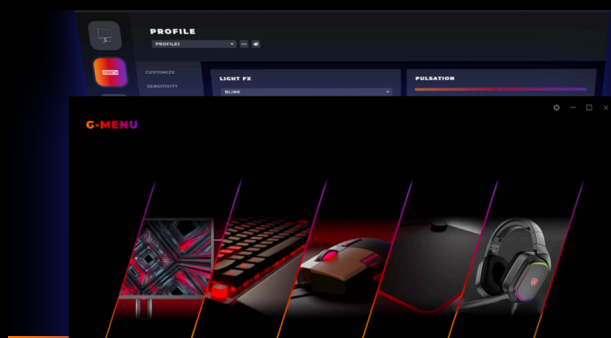

CONCEBIDO PARA RESISTIR A QUALQUER DESAFIO

POWERED BY
PD34

Entre num novo reino de desempenho com o PD34, um monitor curvo WQHD (21:9) de 34 polegadas, criado em colaboração com a Porsche Design, com tecnologia QD-OLED de ponta para uma precisão de cor inigualável e contrastes profundos. Com uma taxa de atualização extremamente rápida de 240 Hz e HDR TrueBlack 400, todos os detalhes ganham vida com uma nitidez impressionante e imagens vibrantes, perfeitas para jogos e trabalho criativo. Equipado com um conjunto abrangente de conectividade, incluindo USB-C, KVM e HDMI 2.1, a par de um versátil hub USB e um suporte ergonómico para proporcionar o conforto ideal, o PD34 oferece o máximo em comodidade e produtividade. O Porsche Design PD34 beneficia de uma garantia de 3 anos contra a queimadura do ecrã e é a sua porta de entrada para um desempenho, estilo e sofisticação excepcionais.

- **Suporte ergonómico**
- **G-Menu**
- **Resolução Wide QHD (WQHD)**
- **Ampla gama de cores**
- **KVM**
- **Conectividade**

SUPORTE ERGONÓMICO

Suporte ergonómico para manter o conforto e evitar tensão durante longas sessões de jogo. Ele oferece uma ampla gama de movimentos e ajustes fáceis de altura, inclinação e rotação, acomodando a ergonomia adequada e suas preferências pessoais.

G-MENU

O AOC G-Menu é uma ferramenta gratuita que pode instalar no seu PC para ter uma personalização completa aliada à máxima comodidade.

RESOLUÇÃO WIDE QHD (WQHD)

Com uma resolução de 3440 x 1440, o Wide Quad HD (WQHD) oferece uma qualidade de imagem superior e imagens nítidas que revelam todos os pormenores. O ecrã panorâmico com uma proporção 21:9 é perfeito para ver filmes num formato expansivo ou mergulhar no jogo mais recente, além de oferecer mais espaço quando é altura de trabalhar. A verdadeira cor de 8 bits proporciona uma ampla paleta de cores para imagens vibrantes e de aspeto natural.