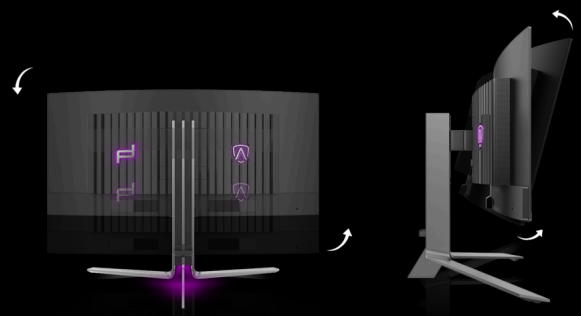

# CONCEBIDO PARA RESISTIR A QUALQUER DESAFIO

POWERED BY  
**PD34**

Entre num novo reino de desempenho com o PD34, um monitor curvo WQHD (21:9) de 34 polegadas, criado em colaboração com a Porsche Design, com tecnologia QD-OLED de ponta para uma precisão de cor inigualável e contrastes profundos. Com uma taxa de atualização extremamente rápida de 240 Hz e HDR TrueBlack 400, todos os detalhes ganham vida com uma nitidez impressionante e imagens vibrantes, perfeitas para jogos e trabalho criativo. Equipado com um conjunto abrangente de conectividade, incluindo USB-C, KVM e HDMI 2.1, a par de um versátil hub USB e um suporte ergonómico para proporcionar o conforto ideal, o PD34 oferece o máximo em comodidade e produtividade. O Porsche Design PD34 beneficia de uma garantia de 3 anos contra a queimadura do ecrã e é a sua porta de entrada para um desempenho, estilo e sofisticação excepcionais.

## SUPORTE ERGONÓMICO

Suporte ergonómico para manter o conforto e evitar tensão durante longas sessões de jogo. Ele oferece uma ampla gama de movimentos e ajustes fáceis de altura, inclinação e rotação, acomodando a ergonomia adequada e suas preferências pessoais.