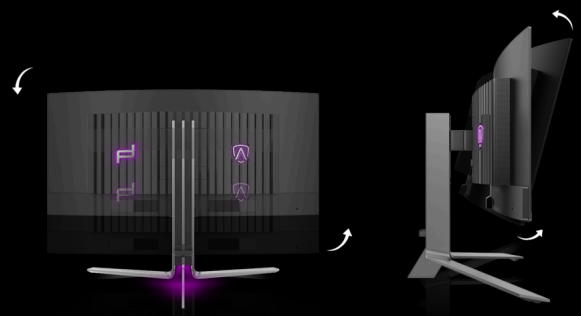

CONCEBIDO PARA RESISTIR A QUALQUER DESAFIO

POWERED BY
PD34

Entre num novo reino de desempenho com o PD34, um monitor curvo WQHD (21:9) de 34 polegadas, criado em colaboração com a Porsche Design, com tecnologia QD-OLED de ponta para uma precisão de cor inigualável e contrastes profundos. Com uma taxa de atualização extremamente rápida de 240 Hz e HDR TrueBlack 400, todos os detalhes ganham vida com uma nitidez impressionante e imagens vibrantes, perfeitas para jogos e trabalho criativo. Equipado com um conjunto abrangente de conectividade, incluindo USB-C, KVM e HDMI 2.1, a par de um versátil hub USB e um suporte ergonómico para proporcionar o conforto ideal, o PD34 oferece o máximo em comodidade e produtividade. O Porsche Design PD34 beneficia de uma garantia de 3 anos contra a queimadura do ecrã e é a sua porta de entrada para um desempenho, estilo e sofisticação excepcionais.

- **Suporte ergonómico**
- **G-Menu**
- **Resolução Wide QHD (WQHD)**
- **Ampla gama de cores**
- **KVM**
- **Conectividade**

SUPORTE ERGONÓMICO

Suporte ergonómico para manter o conforto e evitar tensão durante longas sessões de jogo. Ele oferece uma ampla gama de movimentos e ajustes fáceis de altura, inclinação e rotação, acomodando a ergonomia adequada e suas preferências pessoais.

G-MENU

O AOC G-Menu é uma ferramenta gratuita que pode instalar no seu PC para ter uma personalização completa aliada à máxima comodidade.

RESOLUÇÃO WIDE QHD (WQHD)

Com uma resolução de 3440 x 1440, o Wide Quad HD (WQHD) oferece uma qualidade de imagem superior e imagens nítidas que revelam todos os pormenores. O ecrã panorâmico com uma proporção 21:9 é perfeito para ver filmes num formato expansivo ou mergulhar no jogo mais recente, além de oferecer mais espaço quando é altura de trabalhar. A verdadeira cor de 8 bits proporciona uma ampla paleta de cores para imagens vibrantes e de aspeto natural.