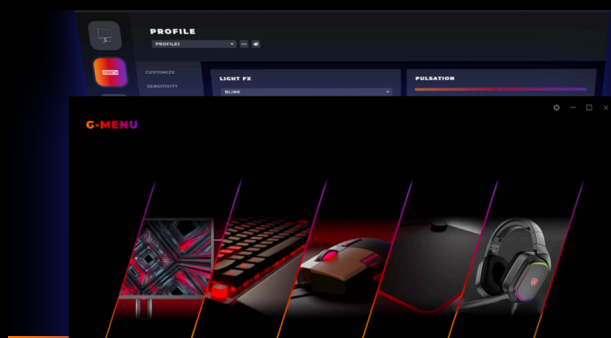

SUPORTE ERGONÓMICO

Suporte ergonómico para manter o conforto e evitar tensão durante longas sessões de jogo. Ele oferece uma ampla gama de movimentos e ajustes fáceis de altura, inclinação e rotação, acomodando a ergonomia adequada e suas preferências pessoais.