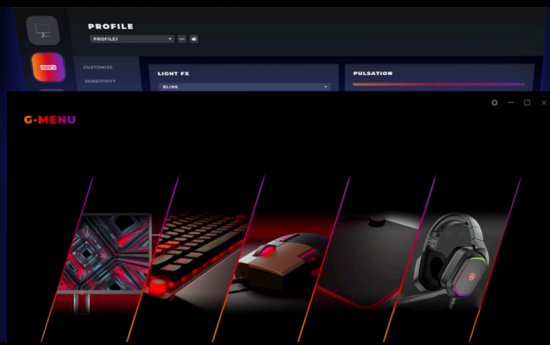

AGON
BY AOC

ZAPROJEKTOWANY,
ABY SKORZYSTAĆ Z
KAŻDEGO WYZWANIA

POWERED BY
PD34

Wejść w nowy wymiar wydajności dzięki PD34, 34-calowemu zakrzywionemu monitorowi WQHD (21:9), stworzonemu we współpracy z Porsche Design, wyposażonemu w najnowocześniejszą technologię QD-OLED zapewniającą niezrównaną precyzję kolorów i głębokie kontrasty. Dzięki niesamowicie szybkiej częstotliwości odświeżania 240 Hz i technologii HDR TrueBlack 400 każdy szczegół ożywa z oszałamiającą wyrazistością i żywymi efektami wizualnymi, idealnymi zarówno do grania, jak i pracy twórczej. Wyposażony w kompleksowe opcje łączności, w tym porty USB-C, KVM i HDMI 2.1, wraz z uniwersalnym koncentratorem USB i ergonomiczną podstawą zapewniającą optymalny komfort — PD34 oferuje najwyższy komfort i produktywność. Objęty 3-letnią gwarancją na wypalenie, Porsche Design PD34 to Twoja brama do wyjątkowych osiągnięć, stylu i wyrafinowania.

- **ERGONOMICZNY DESIGN**
- **GMENU**
- **Rozdzielczość Dual Wide QHD (WQHD)**
- **SZEROKA GAMA KOLORÓW**
- **KVM**
- **Łączność**

ERGONOMICZNY DESIGN

Ergonomiczny stojak zapewnia wygodę i zapobiega zmęczeniu podczas długich sesji grania. Oferuje szeroki zakres ruchu oraz łatwą regulację wysokości, pochylenia i obrotu, dostosowując się do odpowiedniej ergonomii i osobistych preferencji.

GMENU

Menu G AOC to bezpłatne narzędzie, które można zainstalować na komputerze i cieszyć się pełną personalizacją w połączeniu z maksymalną wygodą.

ROZDZIELCZOŚĆ DUAL WIDE QHD (WQHD)

Dzięki rozdzielczości 3440 x 1440 pikseli Wide Quad HD (WQHD) zapewnia najwyższą jakość i ostrość obrazu oraz wysoki poziom jego szczegółowości. Szerokoekranowe proporcje obrazu 21:9 są idealne do oglądania filmów w dużym formacie lub grania w najnowsze gry, ale sprawdzają się także podczas pracy. 8-bitowe kolory zapewniają szeroką paletę barw, która sprawia, że obrazy są jaskrawe i naturalne.