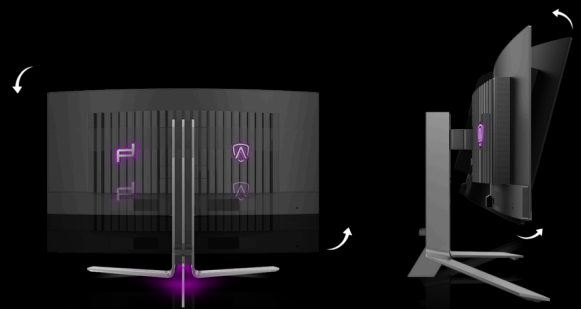

AGON
BY AOC

DESIGNET FOR Å TÅ ENHVER UTFORDRING

POWERED BY
PD34

Gå inn i et nytt rike av ytelse med PD34, en 34-tommers WQHD (21:9) buet skjerm, laget i samarbeid med Porsche Design, med banebrytende QD-OLED-teknologi for uovertruffen fargepresisjon og dype kontraster. Med en lynrask 240Hz oppdateringsfrekvens og HDR TrueBlack 400, blir hver detalj levende med fantastisk klarhet og levende grafikk, perfekt for både spill og kreativt arbeid. PD34 er utstyrt med et omfattende utvalg tilkoblingsmuligheter, inkludert USB-C, KVM og HDMI 2.1, sammen med en allsidig USB-hub og et ergonomisk stativ for optimal komfort, og dette gir det ultimate innen bekvemmelighet og produktivitet. Støttet av en 3-års innbrenningsgaranti, er Porsche Design PD34 din inngangsport til eksepsjonell ytelse, stil og raffinement.

- **ERGONOMISK UTFORMING**
- **GMENU**
- **Wide QHD (WQHD) oppløsning**
- **BRED FARGEAMUT**
- **KVM**
- **Tilkobling**

ERGONOMISK UTFORMING

Ergonomisk stativ for å opprettholde komforten og forhindre belastning under lange spilløkter. Den tilbyr et bredt spekter av bevegelser og enkle høyde-, tilt- og dreiejusteringer, og tilpasser seg den riktige ergonomien og dine personlige preferanser.

GMENU

AOC G-Menu er et gratis verktøy som du kan installere på PC-en din for flere tilpasningsmuligheter og maksimal brukervennlighet.

WIDE QHD (WQHD) OPPLØSNING

Med 3440 x 1440 oppløsning, Wide Quad HD (WQHD) tilbyr overlegen bildekvalitet og bildeskarpheit som viser de fineste detaljene. Bredskjerm 21:9 formatet er perfekt for å se filmer i bredformat eller for å fordype det i det siste spillet, pluss at det gir mer plass når 'du må jobbe. Sann 8-bits farge gir et bredt fargeutvalg for levende, naturtro bilder.

CABINET INFORMATION

Bezel Colour (front)	Black, Silver
Cabinet colour (backside)	Black
Cabinet finishing (backside)	Matt
Removable stand	Ja
Speaker power	8W x 2 + DTS
Kensington Lock	Ja
Vesa wallmount	100x100