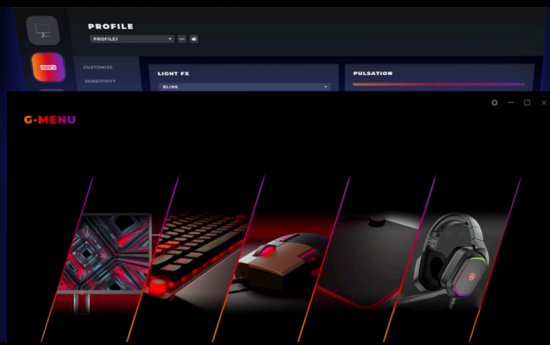

AGON
BY AOC

DESIGNET FOR Å TÅ ENHVER UTFORDRING

POWERED BY
PD34

Gå inn i et nytt rike av ytelse med PD34, en 34-tommers WQHD (21:9) buet skjerm, laget i samarbeid med Porsche Design, med banebrytende QD-OLED-teknologi for uovertruffen fargepresisjon og dype kontraster. Med en lynrask 240Hz oppdateringsfrekvens og HDR TrueBlack 400, blir hver detalj levende med fantastisk klarhet og levende grafikk, perfekt for både spill og kreativt arbeid. PD34 er utstyrt med et omfattende utvalg tilkoblingsmuligheter, inkludert USB-C, KVM og HDMI 2.1, sammen med en allsidig USB-hub og et ergonomisk stativ for optimal komfort, og dette gir det ultimate innen bekvemmelighet og produktivitet. Støttet av en 3-års innbrenningsgaranti, er Porsche Design PD34 din inngangsport til eksepsjonell ytelse, stil og raffinement.

- **ERGONOMISK UTFORMING**
- **GMENU**
- **Wide QHD (WQHD) oppløsning**
- **BRED FARGEAMUT**
- **KVM**
- **Tilkobling**

ERGONOMISK UTFORMING

Ergonomisk stativ for å opprettholde komforten og forhindre belastning under lange spilløkter. Den tilbyr et bredt spekter av bevegelser og enkle høyde-, tilt- og dreiejusteringer, og tilpasser seg den riktige ergonomien og dine personlige preferanser.

GMENU

AOC G-Menu er et gratis verktøy som du kan installere på PC-en din for flere tilpasningsmuligheter og maksimal brukervennlighet.

WIDE QHD (WQHD) OPPLØSNING

Med 3440 x 1440 oppløsning, Wide Quad HD (WQHD) tilbyr overlegen bildekvalitet og bildeskarpheit som viser de fineste detaljene. Bredskjerm 21:9 formatet er perfekt for å se filmer i bredformat eller for å fordype det i det siste spillet, pluss at det gir mer plass når 'du må jobbe. Sann 8-bits farge gir et bredt fargeutvalg for levende, naturtro bilder.