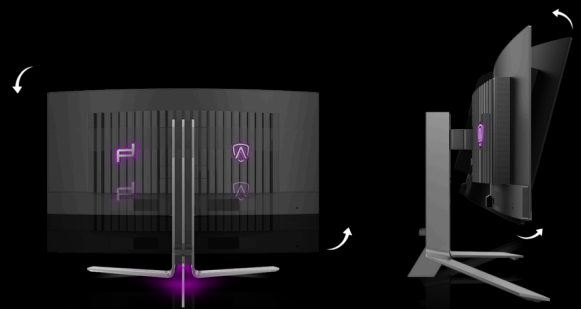

AGON
BY AOC

DESIGNET FOR Å TÅ ENHVER UTFORDRING

POWERED BY
PD34

Gå inn i et nytt rike av ytelse med PD34, en 34-tommers WQHD (21:9) buet skjerm, laget i samarbeid med Porsche Design, med banebrytende QD-OLED-teknologi for uovertruffen fargepresisjon og dype kontraster. Med en lynrask 240Hz oppdateringsfrekvens og HDR TrueBlack 400, blir hver detalj levende med fantastisk klarhet og levende grafikk, perfekt for både spill og kreativt arbeid. PD34 er utstyrt med et omfattende utvalg tilkoblingsmuligheter, inkludert USB-C, KVM og HDMI 2.1, sammen med en allsidig USB-hub og et ergonomisk stativ for optimal komfort, og dette gir det ultimate innen bekvemmelighet og produktivitet. Støttet av en 3-års innbrenningsgaranti, er Porsche Design PD34 din inngangsport til eksepsjonell ytelse, stil og raffinement.

- **ERGONOMISK UTFORMING**
- **GMENU**
- **Wide QHD (WQHD) oppløsning**
- **BRED FARGEAMUT**
- **KVM**
- **Tilkobling**

ERGONOMISK UTFORMING

Ergonomisk stativ for å opprettholde komforten og forhindre belastning under lange spilløkter. Den tilbyr et bredt spekter av bevegelser og enkle høyde-, tilt- og dreiejusteringer, og tilpasser seg den riktige ergonomien og dine personlige preferanser.

GMENU

AOC G-Menu er et gratis verktøy som du kan installere på PC-en din for flere tilpasningsmuligheter og maksimal brukervennlighet.

WIDE QHD (WQHD) OPPLØSNING

Med 3440 x 1440 oppløsning, Wide Quad HD (WQHD) tilbyr overlegen bildekvalitet og bildeskarpheit som viser de fineste detaljene. Bredskjerm 21:9 formatet er perfekt for å se filmer i bredformat eller for å fordype det i det siste spillet, pluss at det gir mer plass når 'du må jobbe. Sann 8-bits farge gir et bredt fargeutvalg for levende, naturtro bilder.