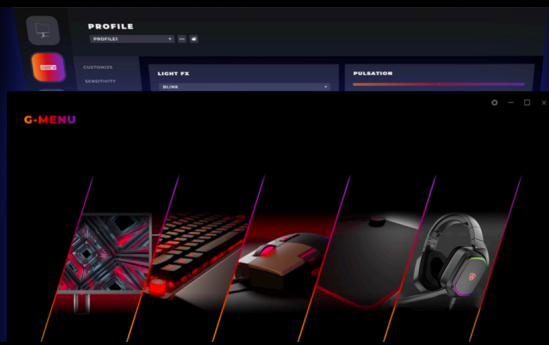

AGON
BY AOC

DESIGNET FOR Å TÅ ENHVER UTFORDRING

POWERED BY
PD34

Gå inn i et nytt rike av ytelse med PD34, en 34-tommers WQHD (21:9) buet skjerm, laget i samarbeid med Porsche Design, med banebrytende QD-OLED-teknologi for uovertruffen fargepresisjon og dype kontraster. Med en lynrask 240Hz oppdateringsfrekvens og HDR TrueBlack 400, blir hver detalj levende med fantastisk klarhet og levende grafikk, perfekt for både spill og kreativt arbeid. PD34 er utstyrt med et omfattende utvalg tilkoblingsmuligheter, inkludert USB-C, KVM og HDMI 2.1, sammen med en allsidig USB-hub og et ergonomisk stativ for optimal komfort, og dette gir det ultimate innen bekvemmelighet og produktivitet. Støttet av en 3-års innbrenningsgaranti, er Porsche Design PD34 din inngangsport til eksepsjonell ytelse, stil og raffinement.

GMENU

AOC G-Menu er et gratis verktøy som du kan installere på PC-en din for flere tilpasningsmuligheter og maksimal brukervennlighet.

WIDE QHD (WQHD) OPPLØSNING

Med 3440 x 1440 oppløsning, Wide Quad HD (WQHD) tilbyr overlegen bildekvalitet og bildeskarpheit som viser de fineste detaljene. Bredskjerm 21:9 formatet er perfekt for å se filmer i bredformat eller for å fordype det i det siste spillet, pluss at det gir mer plass når 'du må jobbe. Sann 8-bits farge gir et bredt fargeutvalg for levende, naturtro bilder.

BRED FARGEAMUT

Når du ser på fotografier, video eller spill, vil vi at skjerminnholdet skal se så livaktig ut som mulig. Det er derfor dette displayet kommer med Wide Colour Gamut-teknologi (bred fargeskala), noe som betyr at det er i stand til å vise mange flere farger enn konvensjonelle skjermer. Dette oppnås gjennom en spesiell maskinvareløsning, ikke kun gjennom programvarejusteringer. Resultatet er: livaktige bilder som blir synlige takket være den utvidede fargepaletten.