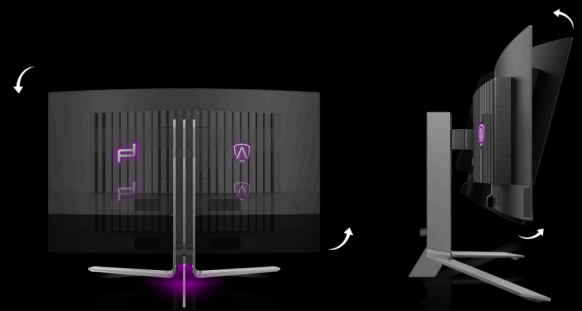

AGON
BY AOC

ONTWORPEN OM ELKE
UITDAGING AAN TE
GAAN

POWERED BY
PD34

Betreed een nieuw prestatiedomein met de PD34, een 34-inch WQHD (21:9) gebogen monitor, vervaardigd in samenwerking met Porsche Design, voorzien van geavanceerde QD-OLED-technologie voor ongeëvenaarde kleurprecisie en diepgaande contrasten. Met een razendsnelle vernieuwingsfrequentie van 240 Hz en HDR TrueBlack 400 komt elk detail tot leven met verbluffende helderheid en levendige beelden, perfect voor zowel gaming als creatief werk. De PD34 is uitgerust met een uitgebreid connectiviteitspakket inclusief USB-C, KVM en HDMI 2.1, een veelzijdige USB-hub en een ergonomische standaard voor optimaal comfort en biedt ultiem gemak en productiviteit. Met een inbrandgarantie van 3 jaar is de Porsche Design PD34 je toegangspoort tot uitzonderlijke prestaties, stijl en verfijning.

- **ERGONOMISCH DESIGN**
- **GMENU**
- **Wide QHD (WQHD)-resolutie**
- **BREED KLEURENGAMMA**
- **KVM**
- **Connectiviteit**

ERGONOMISCH DESIGN

Ergonomische standaard om het comfort te behouden en belasting tijdens lange gamesessies te voorkomen. Het biedt een breed bewegingsbereik en eenvoudige hoogte-, kantel- en draaiaanpassingen, waarbij rekening wordt gehouden met de juiste ergonomie en uw persoonlijke voorkeuren.

GMENU

AOC G-Menu is een gratis tool die je op de computer kunt instellen om een volledige aanpassing te combineren met maximaal gemak.

WIDE QHD (WQHD)-RESOLUTIE

Wide Quad HD (WQHD) biedt met een resolutie van 3440 x 1440 superieure beeldkwaliteit en scherpe beelden die ieder detail laten zien. De breedbeeld aspectverhouding van 21:9 is volmaakt geschikt voor het kijken naar films in een uitgebreid formaat of u zelf onder te dompelen in de laatste nieuwe game, en biedt daarbij meer ruimte wanneer het tijd is om te werken. Werkelijke 8-bit-kleur biedt een breed kleurenpalet voor prachtige, natuurlijke beelden.