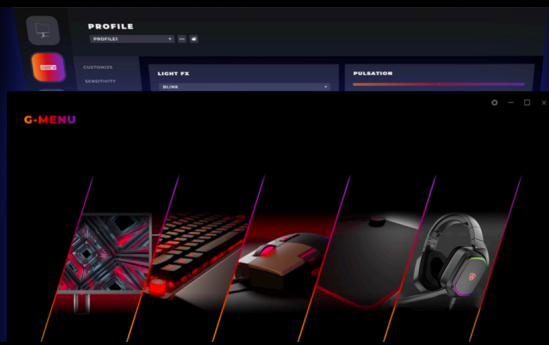

AGON
BY AOC

ONTWORPEN OM ELKE
UITDAGING AAN TE
GAAN

POWERED BY
PD34

Betreed een nieuw prestatiedomein met de PD34, een 34-inch WQHD (21:9) gebogen monitor, vervaardigd in samenwerking met Porsche Design, voorzien van geavanceerde QD-OLED-technologie voor ongeëvenaarde kleurprecisie en diepgaande contrasten. Met een razendsnelle vernieuwingsfrequentie van 240 Hz en HDR TrueBlack 400 komt elk detail tot leven met verbluffende helderheid en levendige beelden, perfect voor zowel gaming als creatief werk. De PD34 is uitgerust met een uitgebreid connectiviteitspakket inclusief USB-C, KVM en HDMI 2.1, een veelzijdige USB-hub en een ergonomische standaard voor optimaal comfort en biedt ultiem gemak en productiviteit. Met een inbrandgarantie van 3 jaar is de Porsche Design PD34 je toegangspoort tot uitzonderlijke prestaties, stijl en verfijning.

- **ERGONOMISCH DESIGN**
- **GMENU**
- **Wide QHD (WQHD)-resolutie**
- **BREED KLEURENGAMMA**
- **KVM**
- **Connectiviteit**

ERGONOMISCH DESIGN

Ergonomische standaard om het comfort te behouden en belasting tijdens lange gamesessies te voorkomen. Het biedt een breed bewegingsbereik en eenvoudige hoogte-, kantel- en draaiaanpassingen, waarbij rekening wordt gehouden met de juiste ergonomie en uw persoonlijke voorkeuren.

GMENU

AOC G-Menu is een gratis tool die je op de computer kunt instellen om een volledige aanpassing te combineren met maximaal gemak.

WIDE QHD (WQHD)-RESOLUTIE

Wide Quad HD (WQHD) biedt met een resolutie van 3440 x 1440 superieure beeldkwaliteit en scherpe beelden die ieder detail laten zien. De breedbeeld aspectverhouding van 21:9 is volmaakt geschikt voor het kijken naar films in een uitgebreid formaat of u zelf onder te dompelen in de laatste nieuwe game, en biedt daarbij meer ruimte wanneer het tijd is om te werken. Werkelijke 8-bit-kleur biedt een breed kleurenpalet voor prachtige, natuurlijke beelden.