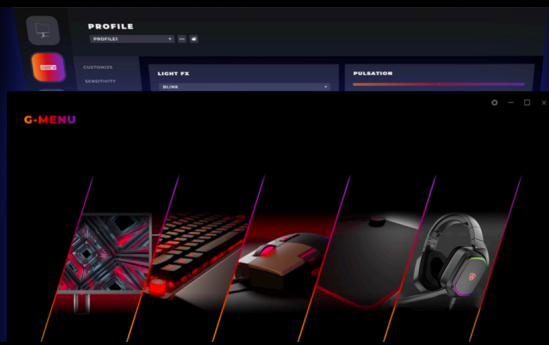

AGON
BY AOC

ONTWORPEN OM ELKE UITDAGING AAN TE GAAN

POWERED BY
PD34

Betreed een nieuw prestatiedomein met de PD34, een 34-inch WQHD (21:9) gebogen monitor, vervaardigd in samenwerking met Porsche Design, voorzien van geavanceerde QD-OLED-technologie voor ongeëvenaarde kleurprecisie en diepgaande contrasten. Met een razendsnelle vernieuwingsfrequentie van 240 Hz en HDR TrueBlack 400 komt elk detail tot leven met verbluffende helderheid en levendige beelden, perfect voor zowel gaming als creatief werk. De PD34 is uitgerust met een uitgebreid connectiviteitspakket inclusief USB-C, KVM en HDMI 2.1, een veelzijdige USB-hub en een ergonomische standaard voor optimaal comfort en biedt ultiem gemak en productiviteit. Met een inbrandgarantie van 3 jaar is de Porsche Design PD34 je toegangspoort tot uitzonderlijke prestaties, stijl en verfijning.

- **ERGONOMISCH DESIGN**
- **GMENU**
- **Wide QHD (WQHD)-resolutie**
- **BREED KLEURENGAMMA**
- **KVM**
- **Connectiviteit**

ERGONOMISCH DESIGN

Ergonomische standaard om het comfort te behouden en belasting tijdens lange gamesessies te voorkomen. Het biedt een breed bewegingsbereik en eenvoudige hoogte-, kantel- en draaiaanpassingen, waarbij rekening wordt gehouden met de juiste ergonomie en uw persoonlijke voorkeuren.

GMENU

AOC G-Menu is een gratis tool die je op de computer kunt instellen om een volledige aanpassing te combineren met maximaal gemak.

WIDE QHD (WQHD)-RESOLUTIE

Wide Quad HD (WQHD) biedt met een resolutie van 3440 x 1440 superieure beeldkwaliteit en scherpe beelden die ieder detail laten zien. De breedbeeld aspectverhouding van 21:9 is volmaakt geschikt voor het kijken naar films in een uitgebreid formaat of u zelf onder te dompelen in de laatste nieuwe game, en biedt daarbij meer ruimte wanneer het tijd is om te werken. Werkelijke 8-bit-kleur biedt een breed kleurenpalet voor prachtige, natuurlijke beelden.