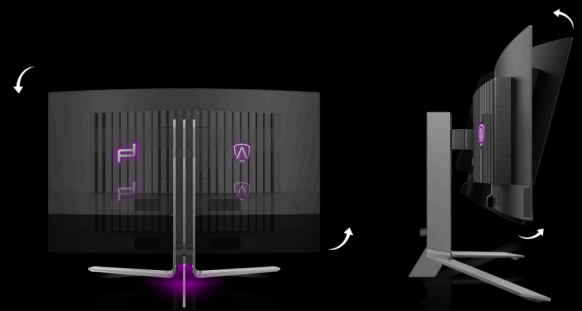

AGON
BY AOC

ONTWORPEN OM ELKE UITDAGING AAN TE GAAN

POWERED BY
PD34

Betreed een nieuw prestatiedomein met de PD34, een 34-inch WQHD (21:9) gebogen monitor, vervaardigd in samenwerking met Porsche Design, voorzien van geavanceerde QD-OLED-technologie voor ongeëvenaarde kleurprecisie en diepgaande contrasten. Met een razendsnelle vernieuwingsfrequentie van 240 Hz en HDR TrueBlack 400 komt elk detail tot leven met verbluffende helderheid en levendige beelden, perfect voor zowel gaming als creatief werk. De PD34 is uitgerust met een uitgebreid connectiviteitspakket inclusief USB-C, KVM en HDMI 2.1, een veelzijdige USB-hub en een ergonomische standaard voor optimaal comfort en biedt ultiem gemak en productiviteit. Met een inbrandgarantie van 3 jaar is de Porsche Design PD34 je toegangspoort tot uitzonderlijke prestaties, stijl en verfijning.

- **ERGONOMISCH DESIGN**
- **GMENU**
- **Wide QHD (WQHD)-resolutie**
- **BREED KLEURENGAMMA**
- **KVM**
- **Connectiviteit**

ERGONOMISCH DESIGN

Ergonomische standaard om het comfort te behouden en belasting tijdens lange gamesessies te voorkomen. Het biedt een breed bewegingsbereik en eenvoudige hoogte-, kantel- en draaiaanpassingen, waarbij rekening wordt gehouden met de juiste ergonomie en uw persoonlijke voorkeuren.

GMENU

AOC G-Menu is een gratis tool die je op de computer kunt instellen om een volledige aanpassing te combineren met maximaal gemak.

WIDE QHD (WQHD)-RESOLUTIE

Wide Quad HD (WQHD) biedt met een resolutie van 3440 x 1440 superieure beeldkwaliteit en scherpe beelden die ieder detail laten zien. De breedbeeld aspectverhouding van 21:9 is volmaakt geschikt voor het kijken naar films in een uitgebreid formaat of u zelf onder te dompelen in de laatste nieuwe game, en biedt daarbij meer ruimte wanneer het tijd is om te werken. Werkelijke 8-bit-kleur biedt een breed kleurenpalet voor prachtige, natuurlijke beelden.