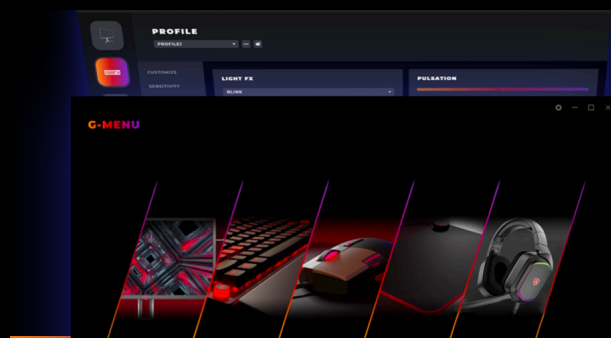

AGON
BY AOC

PROGETTATO PER
RESISTERE A
QUALSIASI SFIDA

POWERED BY
PD34

Entra in un nuovo regno di prestazioni con il PD34, un monitor curvo WQHD (21:9) da 34 pollici, realizzato in collaborazione con Porsche Design, dotato di tecnologia QD-OLED all'avanguardia per una precisione cromatica senza pari e contrasti profondi. Con una frequenza di aggiornamento incredibilmente veloce di 240 Hz e HDR TrueBlack 400, ogni dettaglio prende vita con una chiarezza straordinaria e immagini vivaci, perfette sia per i giochi che per il lavoro creativo. Dotato di una serie completa di opzioni di connettività, tra cui USB-C, KVM e HDMI 2.1, oltre a un hub USB versatile e a un supporto ergonomico per un comfort ottimale, il modello PD34 offre il massimo della praticità e della produttività. Con una garanzia contro gli effetti di persistenza delle immagini (burn-in) di 3 anni, il Porsche Design PD34 è la porta d'accesso per ottenere prestazioni, stile e raffinatezza eccezionali.

- **DESIGN ERGONOMICO**
- **GMENU**
- **Risoluzione Wide QHD (WQHD)**
- **AMPIA GAMMA DI COLORI**
- **KVM**
- **Connettività**

DESIGN ERGONOMICO

Supporto ergonomico per mantenere il comfort e prevenire lo sforzo durante le lunghe sessioni di gioco. Offre un'ampia gamma di movimenti e facili regolazioni di altezza, inclinazione e rotazione, adattandosi alla corretta ergonomia e alle vostre preferenze personali.

GMENU

G-Menu di AOC è uno strumento gratuito che puoi comodamente installare sul tuo PC, coniugando personalizzazione e praticità.

RISOLUZIONE WIDE QHD (WQHD)

Con la risoluzione 3440 x 1440, Wide Quad HD (WQHD) offre una qualità superiore delle immagini e immagini nitide che rivelano persino i dettagli più fini. Il widescreen formato 21:9 è perfetto per guardare film in formato espansivo o immergersi nell'ultima partita, in più offre più spazio quando è il momento di lavorare. Il True 8 bit color fornisce un'ampia palette cromatica per immagini vivaci e naturali.