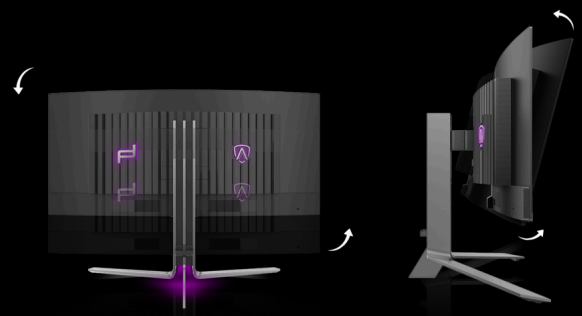

AGON
BY AOC

PROGETTATO PER
RESISTERE A
QUALSIASI SFIDA

POWERED BY
PD34

Entra in un nuovo regno di prestazioni con il PD34, un monitor curvo WQHD (21:9) da 34 pollici, realizzato in collaborazione con Porsche Design, dotato di tecnologia QD-OLED all'avanguardia per una precisione cromatica senza pari e contrasti profondi. Con una frequenza di aggiornamento incredibilmente veloce di 240 Hz e HDR TrueBlack 400, ogni dettaglio prende vita con una chiarezza straordinaria e immagini vivaci, perfette sia per i giochi che per il lavoro creativo. Dotato di una serie completa di opzioni di connettività, tra cui USB-C, KVM e HDMI 2.1, oltre a un hub USB versatile e a un supporto ergonomico per un comfort ottimale, il modello PD34 offre il massimo della praticità e della produttività. Con una garanzia contro gli effetti di persistenza delle immagini (burn-in) di 3 anni, il Porsche Design PD34 è la porta d'accesso per ottenere prestazioni, stile e raffinatezza eccezionali.

- **DESIGN ERGONOMICO**
- **GMENU**
- **Risoluzione Wide QHD (WQHD)**
- **AMPIA GAMMA DI COLORI**
- **KVM**
- **Connettività**

DESIGN ERGONOMICO

Supporto ergonomico per mantenere il comfort e prevenire lo sforzo durante le lunghe sessioni di gioco. Offre un'ampia gamma di movimenti e facili regolazioni di altezza, inclinazione e rotazione, adattandosi alla corretta ergonomia e alle vostre preferenze personali.

GMENU

G-Menu di AOC è uno strumento gratuito che puoi comodamente installare sul tuo PC, coniugando personalizzazione e praticità.

RISOLUZIONE WIDE QHD (WQHD)

Con la risoluzione 3440 x 1440, Wide Quad HD (WQHD) offre una qualità superiore delle immagini e immagini nitide che rivelano persino i dettagli più fini. Il widescreen formato 21:9 è perfetto per guardare film in formato espansivo o immergersi nell'ultima partita, in più offre più spazio quando è il momento di lavorare. Il True 8 bit color fornisce un'ampia palette cromatica per immagini vivaci e naturali.