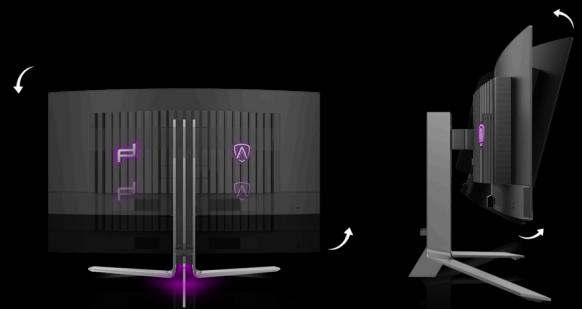

AGON
BY AOC

CONÇU POUR
RÉSISTER À TOUS LES
DÉFIS

POWERED BY
PD34

Entrez dans un nouveau domaine de performances avec le PD34, un moniteur incurvé WQHD (21:9) de 34 pouces, conçu en collaboration avec Porsche Design, doté de la technologie QD-OLED de pointe pour une précision des couleurs inégalée et des contrastes profonds. Avec un taux de rafraîchissement ultra-rapide de 240 Hz et HDR TrueBlack 400, chaque détail prend vie avec une clarté époustouflante et des visuels éclatants, parfaits pour les jeux et le travail créatif. Équipé d'une suite de connectivité complète comprenant USB-C, KVM et HDMI 2.1, ainsi que d'un hub USB polyvalent et d'un confort ergonomique optimal, le PD34 offre le nec plus ultra en matière de commodité et de productivité. Bénéficiant d'une garantie contre l'effet de marquage de 3 ans, le Porsche Design PD34 est votre porte d'entrée vers des performances, un style et une sophistication exceptionnels.

- **Design ergonomique**
- **GMENU**
- **Résolution Wide QHD (WQHD)**
- **Large gamme de couleurs**
- **KVM**
- **Connectivité**

DESIGN ERGONOMIQUE

Support ergonomique pour maintenir le confort et éviter les tensions pendant les longues sessions de jeu. Il offre une large gamme de mouvements et des réglages faciles de la hauteur, de l'inclinaison et du pivotement, s'adaptant à l'ergonomie appropriée et à vos préférences personnelles.