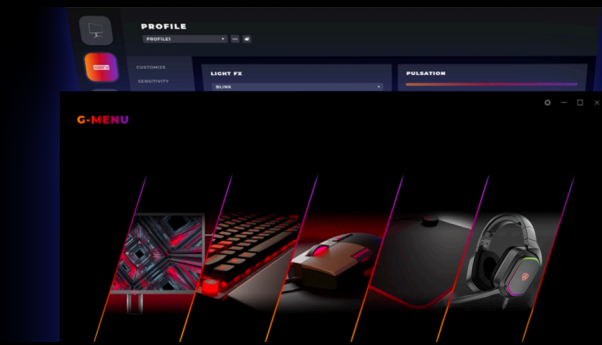

- **Design ergonomique**
- **GMENU**
- **Résolution Wide QHD (WQHD)**
- **Large gamme de couleurs**
- **KVM**
- **Connectivité**

DESIGN ERGONOMIQUE

Support ergonomique pour maintenir le confort et éviter les tensions pendant les longues sessions de jeu. Il offre une large gamme de mouvements et des réglages faciles de la hauteur, de l'inclinaison et du pivotement, s'adaptant à l'ergonomie appropriée et à vos préférences personnelles.

GMENU

AOC G-Menu est un outil que vous pouvez installer sur votre PC pour associer personnalisation totale et confort optimal.

RÉSOLUTION WIDE QHD (WQHD)

Avec une résolution de 3 440 x 1 440, le Wide Quad HD (WQHD) offre une qualité d'image d'un haut niveau et des images nettes qui révèlent les moindres détails. Le rapport largeur/hauteur de 21:9 de l'écran large est parfait pour regarder des films dans un format extensible ou pour vous immerger dans le tout dernier jeu ; il offre en outre plus d'espace lorsqu'il est temps de travailler. La profondeur de couleur véritable 8 bits procure une large palette de couleurs pour des images éclatantes et naturelles.