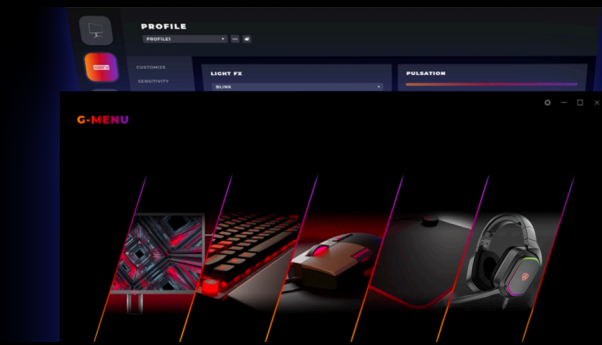

AGON
BY AOC

CONÇU POUR
RÉSISTER À TOUS LES
DÉFIS

POWERED BY
PD34

Entrez dans un nouveau domaine de performances avec le PD34, un moniteur incurvé WQHD (21:9) de 34 pouces, conçu en collaboration avec Porsche Design, doté de la technologie QD-OLED de pointe pour une précision des couleurs inégalée et des contrastes profonds. Avec un taux de rafraîchissement ultra-rapide de 240 Hz et HDR TrueBlack 400, chaque détail prend vie avec une clarté époustouflante et des visuels éclatants, parfaits pour les jeux et le travail créatif. Équipé d'une suite de connectivité complète comprenant USB-C, KVM et HDMI 2.1, ainsi que d'un hub USB polyvalent et d'un confort ergonomique optimal, le PD34 offre le nec plus ultra en matière de commodité et de productivité. Bénéficiant d'une garantie contre l'effet de marquage de 3 ans, le Porsche Design PD34 est votre porte d'entrée vers des performances, un style et une sophistication exceptionnels.

GMENU

AOC G-Menu est un outil que vous pouvez installer sur votre PC pour associer personnalisation totale et confort optimal.

RÉSOLUTION WIDE QHD (WQHD)

Avec une résolution de 3 440 x 1 440, le Wide Quad HD (WQHD) offre une qualité d'image d'un haut niveau et des images nettes qui révèlent les moindres détails. Le rapport largeur/hauteur de 21:9 de l'écran large est parfait pour regarder des films dans un format extensible ou pour vous immerger dans le tout dernier jeu ; il offre en outre plus d'espace lorsqu'il est temps de travailler. La profondeur de couleur véritable 8 bits procure une large palette de couleurs pour des images éclatantes et naturelles.