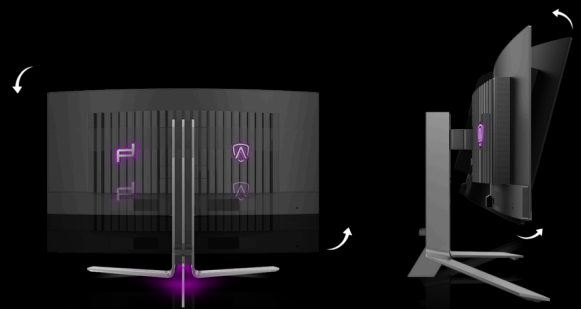

CONÇU POUR RÉSISTER À TOUS LES DÉFIS

POWERED BY
PD34

Entrez dans un nouveau domaine de performances avec le PD34, un moniteur incurvé WQHD (21:9) de 34 pouces, conçu en collaboration avec Porsche Design, doté de la technologie QD-OLED de pointe pour une précision des couleurs inégalée et des contrastes profonds. Avec un taux de rafraîchissement ultra-rapide de 240 Hz et HDR TrueBlack 400, chaque détail prend vie avec une clarté époustouflante et des visuels éclatants, parfaits pour les jeux et le travail créatif. Équipé d'une suite de connectivité complète comprenant USB-C, KVM et HDMI 2.1, ainsi que d'un hub USB polyvalent et d'un confort ergonomique optimal, le PD34 offre le nec plus ultra en matière de commodité et de productivité. Bénéficiant d'une garantie contre l'effet de marquage de 3 ans, le Porsche Design PD34 est votre porte d'entrée vers des performances, un style et une sophistication exceptionnels.

- **Design ergonomique**
- **GMENU**
- **Résolution Wide QHD (WQHD)**
- **Large gamme de couleurs**
- **KVM**
- **Connectivité**

DESIGN ERGONOMIQUE

Support ergonomique pour maintenir le confort et éviter les tensions pendant les longues sessions de jeu. Il offre une large gamme de mouvements et des réglages faciles de la hauteur, de l'inclinaison et du pivotement, s'adaptant à l'ergonomie appropriée et à vos préférences personnelles.