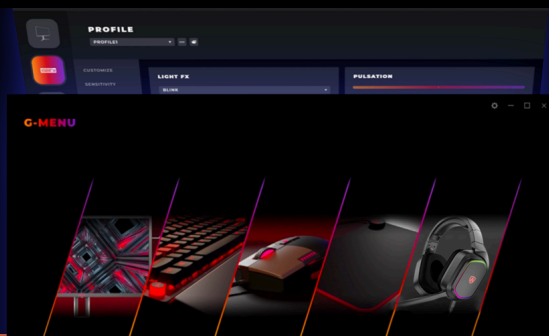

SUUNNITELTU KESTÄVÄ KAIKKI HAASTEET

POWERED BY
PD34

Astu uuden suorituskyvyn aikakauteen. PD34 on 34 tuuman kaareva WQHD (21:9) -näyttö, joka on suunniteltu yhteistyössä Porsche Designin kanssa. Siinä on huippuluokan QD-OLED-tekniikka, joka takaa loistavan värin tarkkuuden ja syvän kontrastin. Äärimmäisen nopean 240 Hz:n virkistystaajuuden ja HDR TrueBlack 400:n ansiosta jokainen yksityiskohta herää eloon hämmästyttävän selkeästi ja eloisasti visuaalisesti, mikä sopii täydellisesti sekä pelaamiseen että luovaan työhön. PD34:ssä on kattava liitäntäpaketti, mukaan lukien USB-C, KVM ja HDMI 2.1, sekä monipuolinen USB-keskitin ja ergonominen jalusta optimaalista mukavuutta ajatellen. PD34 tarjoaa käyttäjälleen äärimmäistä mukavuutta ja tuottavuutta. Kolmen vuoden kuvan kiinnipalamisen takuulla varustettu Porsche Design PD34 on varustettu poikkeuksellisella suorituskyvyllä, tyylikkyydellä ja hienostuneilla toiminnoilla.

- **ERGONOMINEN MUOTOILU**
- **GMENU**
- **Wide QHD (WQHD) Resoluutio**
- **LAAJA VÄRISKAALA**
- **KVM**
- **Connectivity**

ERGONOMINEN MUOTOILU

Ergonominen jalusta ylläpitää mukavuutta ja estää räsitusta pitkien pelisessioiden aikana. Se tarjoaa laajan liikevalikoiman ja helpon korkeuden, kallistuksen ja kääntymisen säädön mukautuen oikeaan ergonomiaan ja henkilökohtaisiin mieltymyksiisi.

GMENU

Voit asentaa ilmaisen AOC G-Menu -työkalun tietokoneeseesi hyödyntääksesi mukautettuja ja erittäin käteviä ominaisuuksia.

WIDE QHD (WQHD) RESOLUUTIO

3440 x 1440 -resoluution ansiosta Wide Quad HD (WQHD) tarjoaa ensiluokkaisen kuvan laadun ja terävyyden jokaista yksityiskohtaa varten. Laajakuvan 21:9 -kuvasuhde sopii täydellisesti elokuvien katseluun laajalta näytöltä tai viimeisimpien pelien pelaamiseen, se tarjoaa lisäksi lisätilaa työskentelemiseen. Aidot 8-bitin värit tarjoavat laajan värivalikoiman kirkkaita ja luonnollisia kuvia varten.