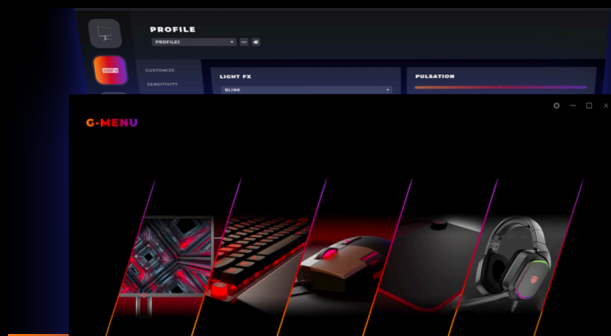

ERGONOMINEN MUOTOILU

Ergonominen jalusta ylläpitää mukavuutta ja estää räsitusta pitkien pelisessioiden aikana. Se tarjoaa laajan liikevalikoiman ja helpon korkeuden, kallistuksen ja kääntymisen säädön mukautuen oikeaan ergonomiaan ja henkilökohtaisiin mieltymyksiisi.