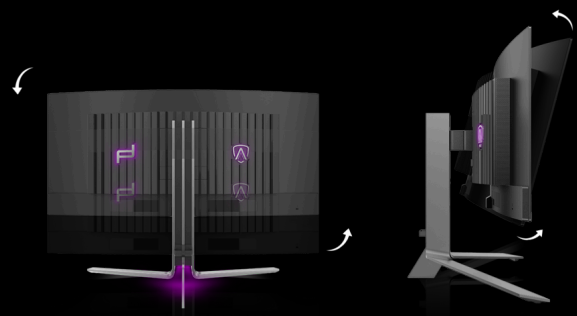

# SUUNNITELTU KESTÄVÄ KAIKKI HAASTEET

POWERED BY  
**PD34**

Astu uuden suorituskyvyn aikakauteen. PD34 on 34 tuuman kaareva WQHD (21:9) -näyttö, joka on suunniteltu yhteistyössä Porsche Designin kanssa. Siinä on huippuluokan QD-OLED-tekniikka, joka takaa loistavan värin tarkkuuden ja syvän kontrastin. Äärimmäisen nopean 240 Hz:n virkistystaajuuden ja HDR TrueBlack 400:n ansiosta jokainen yksityiskohta herää eloon hämmästyttävän selkeästi ja eloisasti visuaalisesti, mikä sopii täydellisesti sekä pelaamiseen että luovaan työhön. PD34:ssä on kattava liitäntäpaketti, mukaan lukien USB-C, KVM ja HDMI 2.1, sekä monipuolinen USB-keskitin ja ergonominen jalusta optimaalista mukavuutta ajatellen. PD34 tarjoaa käyttäjälleen äärimmäistä mukavuutta ja tuottavuutta. Kolmen vuoden kuvan kiinnipalamisen takuulla varustettu Porsche Design PD34 on varustettu poikkeuksellisella suorituskyvyllä, tyylikkyydellä ja hienostuneilla toiminnoilla.

## ERGONOMINEN MUOTOILU

Ergonominen jalusta ylläpitää mukavuutta ja estää räsitusta pitkien pelisessioiden aikana. Se tarjoaa laajan liikevalikoiman ja helpon korkeuden, kallistuksen ja kääntymisen säädön mukautuen oikeaan ergonomiaan ja henkilökohtaisiin mieltymyksiisi.