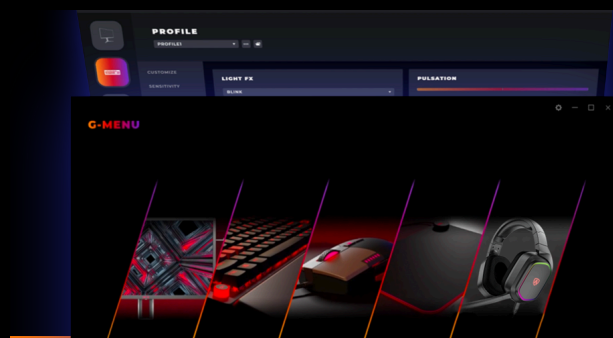

- **DISEÑO ERGONÓMICO**
- **GMENU**
- **Resolución Wide QHD (WQHD)**
- **AMPLIA GAMA DE COLORES**
- **KVM**
- **Conectividad**

DISEÑO ERGONÓMICO

Soporte ergonómico para mantener la comodidad y evitar tensiones durante largas sesiones de juego. Ofrece una amplia gama de movimientos y ajustes sencillos de altura, inclinación y giro, adaptándose a la ergonomía adecuada y a sus preferencias personales.

GMENU

AOC G-Menu es una aplicación gratuita que puedes instalar en tu ordenador para personalizar tu producto y hacerlo más práctico todavía.

RESOLUCIÓN WIDE QHD (WQHD)

Con una resolución de 3440 x 1440, la pantalla Wide Quad HD (WQHD) ofrece una calidad superior de imagen e imágenes nítidas que muestran todos los detalles. La relación de aspecto de gran pantalla de 21:9 es perfecta para ver películas en un formato amplio o para sumergirte en el juego más novedoso, además de ofrecer más espacio cuando se tiene que trabajar. El color auténtico de 8 bits proporciona una amplia gama de colores, para unas imágenes radiantes y naturales.

AMPLIA GAMA DE COLORES

Cuando está disfrutando de fotografías, vídeos o juegos, queremos que el contenido en pantalla sea tan parecido a la vida real como sea posible. Por eso, esta pantalla cuenta con la tecnología Wide Color Gamut, que significa que puede mostrar muchos más colores que los monitores convencionales. Esto se consigue mediante una solución de hardware especial, no a través de meros ajustes de software. El resultado: imágenes fieles a la realidad con finos detalles que se vuelven visibles gracias a la paleta de colores más amplia.