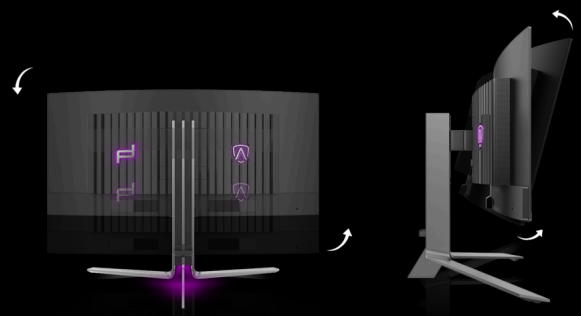

DISEÑADO PARA SOPORTAR CUALQUIER DESAFÍO

POWERED BY
PD34

Ingresa a un nuevo ámbito de rendimiento con el PD34, un monitor curvo WQHD (21:9) de 34 pulgadas, diseñado en colaboración con Porsche Design, que cuenta con tecnología QD-OLED de vanguardia para una precisión de color inigualable y contrastes profundos. Con una frecuencia de actualización ultrarrápida de 240 Hz y HDR TrueBlack 400, cada detalle cobra vida con una claridad sorprendente y efectos visuales vibrantes, perfectos tanto para juegos como para trabajos creativos. Equipado con un completo conjunto de conectividad que incluye USB-C, KVM y HDMI 2.1, junto con un hub USB versátil y un soporte ergonómico para una comodidad óptima, el PD34 ofrece lo último en comodidad y productividad. Respaldo por una garantía contra quemado de 3 años, el Porsche Design PD34 es tu puerta de entrada a un rendimiento, estilo y sofisticación excepcionales.

- **DISEÑO ERGONÓMICO**
- **GMENU**
- **Resolución Wide QHD (WQHD)**
- **AMPLIA GAMA DE COLORES**
- **KVM**
- **Conectividad**

DISEÑO ERGONÓMICO

Soporte ergonómico para mantener la comodidad y evitar tensiones durante largas sesiones de juego. Ofrece una amplia gama de movimientos y ajustes sencillos de altura, inclinación y giro, adaptándose a la ergonomía adecuada y a sus preferencias personales.

GENERAL

Nombre del modelo	PD34
Marca	AOC
Canal	Gaming
Línea de productos	AGON PRO
Familia de diseño	PD
EAN	4056487052397

INFORMACIÓN MONITOR

Tamaño de la pantalla (pulgadas)	34,0
Tamaño pantalla (cm)	86,36
Plano / Curvo	Curvo
Radio de curvatura	1800R
Dureza de la pantalla	2H
Tratamiento del panel	Anti-Reflection
Resolución del panel	3440x1440
Relación de aspecto	21:9
Tipo de panel	QD - OLED
Max Tasa de refresco	240 Hz
Tiempo de respuesta GtG	0.03 ms
Relación de contraste estático	1.5M:1
Ángulo de visión (CRI0)	178/178
Colores de la pantalla	1.073B (10 bits)
Brillo en nits	1000 cd/m ²