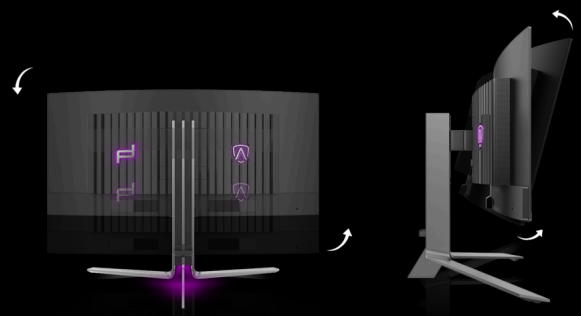

DISEÑADO PARA SOPORTAR CUALQUIER DESAFÍO

POWERED BY
PD34

Ingresa a un nuevo ámbito de rendimiento con el PD34, un monitor curvo WQHD (21:9) de 34 pulgadas, diseñado en colaboración con Porsche Design, que cuenta con tecnología QD-OLED de vanguardia para una precisión de color inigualable y contrastes profundos. Con una frecuencia de actualización ultrarrápida de 240 Hz y HDR TrueBlack 400, cada detalle cobra vida con una claridad sorprendente y efectos visuales vibrantes, perfectos tanto para juegos como para trabajos creativos. Equipado con un completo conjunto de conectividad que incluye USB-C, KVM y HDMI 2.1, junto con un hub USB versátil y un soporte ergonómico para una comodidad óptima, el PD34 ofrece lo último en comodidad y productividad. Respaldo por una garantía contra quemado de 3 años, el Porsche Design PD34 es tu puerta de entrada a un rendimiento, estilo y sofisticación excepcionales.

- **DISEÑO ERGONÓMICO**
- **GMENU**
- **Resolución Wide QHD (WQHD)**
- **AMPLIA GAMA DE COLORES**
- **KVM**
- **Conectividad**

DISEÑO ERGONÓMICO

Soporte ergonómico para mantener la comodidad y evitar tensiones durante largas sesiones de juego. Ofrece una amplia gama de movimientos y ajustes sencillos de altura, inclinación y giro, adaptándose a la ergonomía adecuada y a sus preferencias personales.

INFORMACIÓN ARMARIO

Color del bisel (frontal)	Negro, Plata
Color del armario (parte trasera)	Negro
Acabado del armario (parte trasera)	Mate
Pie extraíble	Sí
Potencia del altavoz	8W x 2 + DTS
Bloqueo Kensington	Sí
Soporte de pared Vesa	100x100