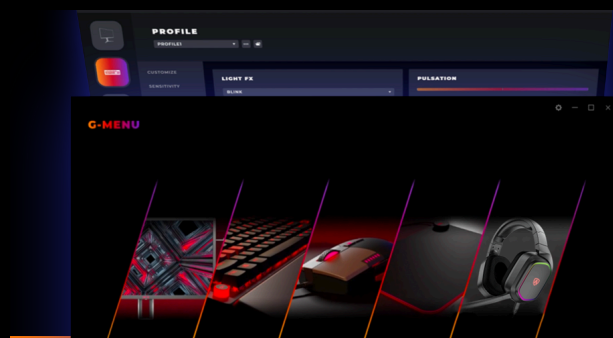

DISEÑADO PARA SOPORTAR CUALQUIER DESAFÍO

POWERED BY
PD34

Ingresa a un nuevo ámbito de rendimiento con el PD34, un monitor curvo WQHD (21:9) de 34 pulgadas, diseñado en colaboración con Porsche Design, que cuenta con tecnología QD-OLED de vanguardia para una precisión de color inigualable y contrastes profundos. Con una frecuencia de actualización ultrarrápida de 240 Hz y HDR TrueBlack 400, cada detalle cobra vida con una claridad sorprendente y efectos visuales vibrantes, perfectos tanto para juegos como para trabajos creativos. Equipado con un completo conjunto de conectividad que incluye USB-C, KVM y HDMI 2.1, junto con un hub USB versátil y un soporte ergonómico para una comodidad óptima, el PD34 ofrece lo último en comodidad y productividad. Respaldo por una garantía contra quemado de 3 años, el Porsche Design PD34 es tu puerta de entrada a un rendimiento, estilo y sofisticación excepcionales.

- **DISEÑO ERGONÓMICO**
- **GMENU**
- **Resolución Wide QHD (WQHD)**
- **AMPLIA GAMA DE COLORES**
- **KVM**
- **Conectividad**

DISEÑO ERGONÓMICO

Soporte ergonómico para mantener la comodidad y evitar tensiones durante largas sesiones de juego. Ofrece una amplia gama de movimientos y ajustes sencillos de altura, inclinación y giro, adaptándose a la ergonomía adecuada y a sus preferencias personales.

GMENU

AOC G-Menu es una aplicación gratuita que puedes instalar en tu ordenador para personalizar tu producto y hacerlo más práctico todavía.

RESOLUCIÓN WIDE QHD (WQHD)

Con una resolución de 3440 x 1440, la pantalla Wide Quad HD (WQHD) ofrece una calidad superior de imagen e imágenes nítidas que muestran todos los detalles. La relación de aspecto de gran pantalla de 21:9 es perfecta para ver películas en un formato amplio o para sumergirte en el juego más novedoso, además de ofrecer más espacio cuando se tiene que trabajar. El color auténtico de 8 bits proporciona una amplia gama de colores, para unas imágenes radiantes y naturales.