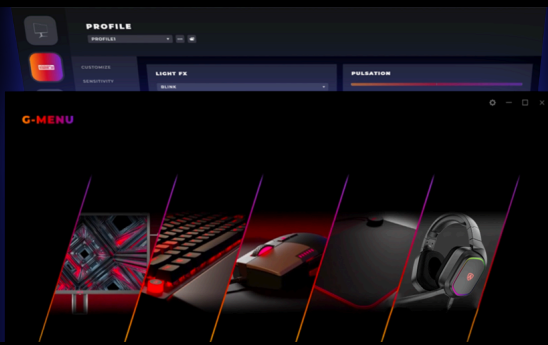

ENTWICKELT, UM JEDE HERAUSFORDERUNG ZU MEISTERN

POWERED BY
PD34

Treten Sie mit dem PD34 in eine neue Leistungsdimension ein. Dieser 34-Zoll WQHD (21:9) Curved-Monitor, der in Zusammenarbeit mit Porsche Design entwickelt wurde, ist mit modernster QD-OLED-Technologie für unübertroffene Farbpräzision und tiefe Kontraste ausgestattet. Mit einer blitzschnellen Bildwiederholrate von 240 Hz und HDR TrueBlack 400 wird jedes Detail mit atemberaubender Klarheit und lebendiger Grafik zum Leben erweckt - perfekt für Spiele und kreative Arbeit. Ausgestattet mit einem umfassenden Konnektivitätspaket einschließlich USB-C, KVM und HDMI 2.1, zusammen mit einem vielseitigen USB-Hub und einem ergonomischen Ständer für optimalen Komfort, bietet das PD34 ein Ultimatum an Komfort und Produktivität. Mit einer 3-Jahres-Garantie für das Einbrennen ist der Porsche Design PD34 Ihr Tor zu außergewöhnlicher Leistung, Stil und Raffinesse.

- **ERGONOMISCHES DESIGN**
- **G-MENU**
- **Wide QHD (WQHD)-Auflösung**
- **BREITE FARBSKALA**
- **KVM**
- **Konnektivität**

ERGONOMISCHES DESIGN

Ergonomischer Ständer für Komfort und Vermeidung von Belastungen bei langen Gaming-Sessions. Es bietet einen großen Bewegungsbereich und einfache Höhen-, Neigungs- und Schwenkeinstellungen und passt sich so der richtigen Ergonomie und Ihren persönlichen Vorlieben an.

G-MENU

AOC G-Menu ist ein Gratis-Tool, das Sie auf Ihrem PC installieren können, um von der vollständigen Anpassung und maximalen Bequemlichkeit sämtlicher.

WIDE QHD (WQHD)-AUFLÖSUNG

Mit 3440 x 1440 Auflösung bietet Wide Quad HD (WQHD) überragende Bildqualität und scharfe Bilder, die jedes Detail zeigen. Das Widescreen-Seitenverhältnis von 21: 9 eignet sich ideal zum Ansehen von Filmen in einem großen Format oder um in ein spannendes Spiel einzutauchen, zudem bietet es mehr Platz, wenn es Zeit ist zu arbeiten. Echte 8-Bit-Farbe bietet eine breite Farbpalette für lebendige, natürlich wirkende Bilder.