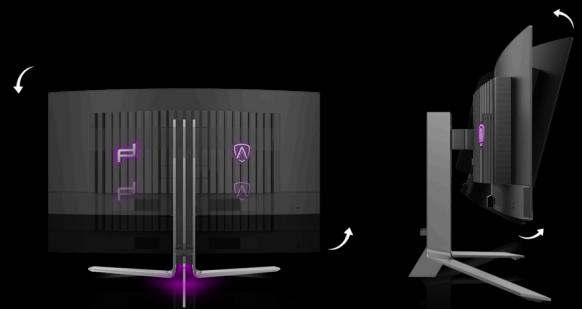

ENTWICKELT, UM JEDE HERAUSFORDERUNG ZU MEISTERN

POWERED BY
PD34

Treten Sie mit dem PD34 in eine neue Leistungsdimension ein. Dieser 34-Zoll WQHD (21:9) Curved-Monitor, der in Zusammenarbeit mit Porsche Design entwickelt wurde, ist mit modernster QD-OLED-Technologie für unübertroffene Farbpräzision und tiefe Kontraste ausgestattet. Mit einer blitzschnellen Bildwiederholrate von 240 Hz und HDR TrueBlack 400 wird jedes Detail mit atemberaubender Klarheit und lebendiger Grafik zum Leben erweckt - perfekt für Spiele und kreative Arbeit. Ausgestattet mit einem umfassenden Konnektivitätspaket einschließlich USB-C, KVM und HDMI 2.1, zusammen mit einem vielseitigen USB-Hub und einem ergonomischen Ständer für optimalen Komfort, bietet das PD34 ein Ultimatum an Komfort und Produktivität. Mit einer 3-Jahres-Garantie für das Einbrennen ist der Porsche Design PD34 Ihr Tor zu außergewöhnlicher Leistung, Stil und Raffinesse.

- **ERGONOMISCHES DESIGN**
- **G-MENU**
- **Wide QHD (WQHD)-Auflösung**
- **BREITE FARBSKALA**
- **KVM**
- **Konnektivität**

ERGONOMISCHES DESIGN

Ergonomischer Ständer für Komfort und Vermeidung von Belastungen bei langen Gaming-Sessions. Es bietet einen großen Bewegungsbereich und einfache Höhen-, Neigungs- und Schwenkeinstellungen und passt sich so der richtigen Ergonomie und Ihren persönlichen Vorlieben an.

G-MENU

AOC G-Menu ist ein Gratis-Tool, das Sie auf Ihrem PC installieren können, um von der vollständigen Anpassung und maximalen Bequemlichkeit sämtlicher.

WIDE QHD (WQHD)-AUFLÖSUNG

Mit 3440 x 1440 Auflösung bietet Wide Quad HD (WQHD) überragende Bildqualität und scharfe Bilder, die jedes Detail zeigen. Das Widescreen-Seitenverhältnis von 21: 9 eignet sich ideal zum Ansehen von Filmen in einem großen Format oder um in ein spannendes Spiel einzutauchen, zudem bietet es mehr Platz, wenn es Zeit ist zu arbeiten. Echte 8-Bit-Farbe bietet eine breite Farbpalette für lebendige, natürlich wirkende Bilder.