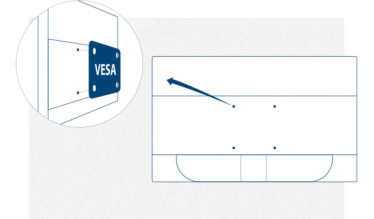

### Vesa Mount

AOC'nin Ergo Base ayakları, esneklik, sağlamlık ve pratik kullanım özelliklerini bir arada sağlıyor. Ancak, siz yine de duvar montaj veya masa montaj setlerinin kullanıldığı çoklu monitör kurulumlarını uygulamak mı istiyor? VESA montaj elemanları size en üst düzeyde esneklik sağlar. İster pivot modunda, baş aşağı şekilde veya birbirinin üstünde olsun 3. şahıs bağlantılarını kullanarak monitörünüzü istediğiniz yere takın ve VESA montaj seçeneği sayesinde sorunsuz durmasını sağlayın.