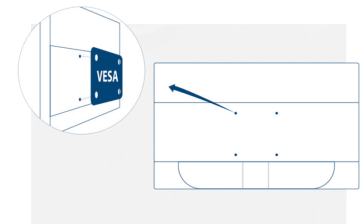

Vesa Mount

Подставки AOC Ergo Base обеспечивают универсальность, прочность и простоту использования одновременно. Вы все еще хотите использовать настенное крепление или составить комбинацию из нескольких мониторов на настольных подставках? Крепления VESA обеспечивают максимальную гибкость. Вверх ногами, в поворотном режиме, друг на друге – крепите монитору, куда пожелаете при помощи креплений и подставок сторонних производителей благодаря возможностям крепления VESA.