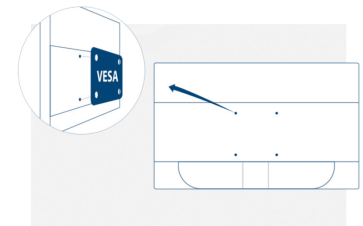

Suporte Vesa

Os suportes Ergo Base da AOC oferecem versatilidade, robustez e facilidade de utilização num só pacote. Continua a querer utilizar o suporte de parede ou a configuração de vários monitores com suportes de secretária? Os suportes VESA oferecem-lhe a máxima flexibilidade. Invertido, no modo articulado, um em cima do outro, fixe o seu monitor onde quiser utilizando suportes de terceiros graças à opção de montagem VESA.