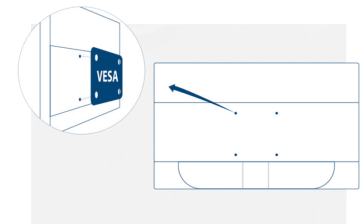

### Vesa Mount

AOCs Ergo Base stativ er allsidig, robust og enkel i bruk - alt i en pakke. Men vil du likevel bruke veggfestet eller multi-monitor oppsett på skrivebordet? VESA-montering gir deg maksimal fleksibilitet. Opp ned, rotasjonsmodus, stablet opp - monter monitoren slik du vil ved hjelp av tredjeparts monteringer og stativer - takket være VESA-monteringsmulighet.