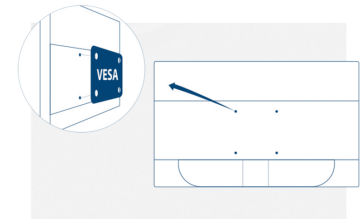

Vesa Mount

AOC's Ergo Base-standaarden geven in één pakket veelzijdigheid, robuustheid en gebruiksgemak. Maar wilt u toch wandmontage gebruiken of een installatie met meerdere monitors aan de wand plaatsen? VESA-montage materiaal biedt u de allergrootste flexibiliteit. Ondersteboven, draaien om de as, boven elkaar, bevestig uw monitor waar u maar montagemateriaal en standaards van externe leveranciers wilt gebruiken, het is mogelijk met de optie van VESA-montage.