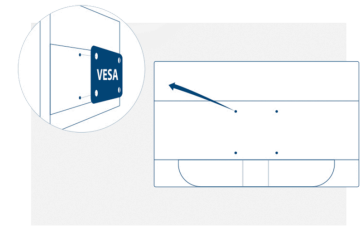

Vesa Mount

AOC:n Ergo Base -jalustat ovat monikäyttöisiä, kestäviä ja helppokäyttöisiä. Haluatko edelleen käyttää seinäkannattinta tai monta eri monitoria työpöytäjalustalla? VESA-jalustat tarjoavat ensiluokkaista joustavuutta. VESA-jalustavalinnan ansiosta voit kiinnittää monitorin ylösalaisin, ohjaustilassa, päällekkäin ja aina mihin tahansa käyttäen kolmannen osapuolen kannattimia sekä jalustoja.