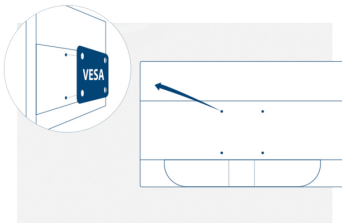

VA paneli

VA (Vertical Alignment) paneli, daha canlı ve parlak görüntüler için daha koyu siyahlar ve yüksek kontrast sunar.

Kensington Lock

Kensington Kilidi, anahtar/kilit sistemiyle sabitlenmiş metal bir kablo ile kullanılmak üzere, ilgili cihazın gövdesinde metal güçlendirmeli bir delik içeren bir hırsızlık önleme sistemidir. Kensington kilitleri, AOC monitörünüzü bir LAN etkinliği sırasında, bir organizasyonda veya taşıdığınız her yerde güvenceye almanızı sağlar.

Vesa Mount

AOC'nin Ergo Base ayakları, esneklik, sağlamlık ve pratik kullanım özelliklerini bir arada sağlıyor. Ancak, siz yine de duvar montaj veya masa montaj setlerinin kullandığı çoklu monitör kurulumlarını uygulamak mı istiyor? VESA montaj elemanları size en üst düzeyde esneklik sağlar. İster pivot modunda, baş aşağı şekilde veya birbirinin üstünde olsun 3. şahıs bağlantılarını kullanarak monitörünüzü istediğiniz yere takın ve VESA montaj seçeneği sayesinde sorunsuz durmasını sağlayın.