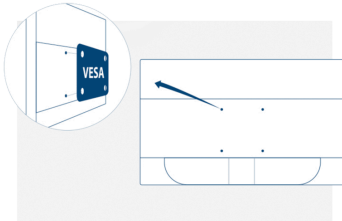

VA paneli

VA (Vertical Alignment) paneli, daha canlı ve parlak görüntüler için daha koyu siyahlar ve yüksek kontrast sunar.

Kensington Lock

Kensington Kiliti, anahtar/kilit sistemiyle sabitlenmiş metal bir kablo ile kullanılmak üzere, ilgili cihazın gövdesinde metal güçlendirmeli bir delik içeren bir hırsızlık önleme sistemidir. Kensington kilitleri, AOC monitörünüzü bir LAN etkinliği sırasında, bir organizasyonda veya taşıdığınız her yerde güvenceye almanızı sağlar.

Vesa Mount

AOC'nin Ergo Base ayakları, esneklik, sağlamlık ve pratik kullanım özelliklerini bir arada sağlıyor. Ancak, siz yine de duvar montaj veya masa montaj setlerinin kullandığı çoklu monitör kurulumlarını uygulamak mı istiyor? VESA montaj elemanları size en üst düzeyde esneklik sağlar. İster pivot modunda, baş aşağı şekilde veya birbirinin üstünde olsun 3. şahıs bağlantılarını kullanarak monitörünüzü istediğiniz yere takın ve VESA montaj seçeneği sayesinde sorunsuz durmasını sağlayın.