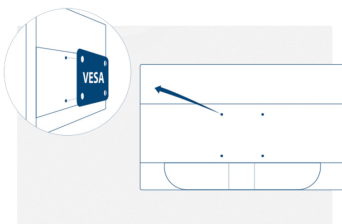

23,6-tums WLED-skärm med Full HD-upplösning, snabba svarstider, höga kontrastförhållanden och MVA-panelteknologi för extra breda betraktningvinklar

23.6-tums M2470SWD2 skärmen kombinerar pålitlig prestanda med ett mycket attraktivt pris vilket gör den till den perfekta skärmen för alla dina datorbehov i hemmet. Den avancerade MVA-panelen ger en klar och korrekt bild från nästa alla vinklar och upp till 178 grader. Full HD-upplösning, 250 cd/m2 ljusstyrka och högt kontrastförhållande erbjuder excellent bildkvalitet oavsett om du redigerar foton eller tittar på hemmavideor. Förutom standard skrivbordsinstallationen kan du också hänga upp denna skärm på väggen med en VESA-kompatibel montering.

VA-panelen

VA-panelen (Vertical Alignment) visar djupare svart och en hög kontrast för extra livliga och ljusa bilder.

Kensington Lock

Kensington Lock är ett stödskyddssystem som omfattar ett metallförstärkt hål i respektive apparats kropp, för användning med en metallkabel som är fäst med ett nyckel-/lässystem. Kensington Lock gör att du kan säkra din AOC-skärm under ett LAN-event, en konferens eller vart du än bär med den.

Vesa Mount

AOC:s Ergo Base står för mångsidighet, robusthet och användarvänlighet i ett paket. Men vill du fortfarande använda din väggmontering eller sätta upp flera bildskärmar med hjälp av skrivbordsfästen? VESA-fästen ger dig den största flexibiliteten. Upp och ner, i vridläge, ovanpå varandra, sätt fast skärmen där du vill med tredje parts fästen och stativ tack vare VESA-monteringsalternativet.