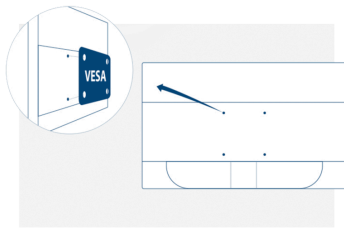

Панель VA

Панель VA (Vertical Alignment) отображает более глубокий черный цвет и обладает высокой контрастностью для более живого и яркого изображения.

Kensington Lock

Защитный замок Kensington является антикражной системой, состоящей из укрепленного металлического отверстия в корпусе соответствующего устройства, предназначенного для использования вместе с металлическим кабелем, крепящимся замком с ключом. Замки Kensington позволяют обезопасить ваш монитор AOC на LAN-мероприятиях, на предприятиях или везде, где вы его поставите.

ОБЩАЯ ИНФОРМАЦИЯ	
Наименование модели	M2470SWD2
Канал	B2C
Размеры изделия вместе с подставкой (Д x Ш x В)	Серия Basic
Семейство конструкций	70 ID
Дата запуска (расчетная)	30.12.2014
EAN	4038986144957

ИНФОРМАЦИЯ О ДИСПЛЕЕ	
Размер экрана (дюйм.)	23,6
Размер экрана (см)	59,944
Плоский/ изогнутый	Плоский
Твердость дисплея	3H
Шаг пикселя (mm)	0,2715
Разрешение панели	1920x1080
Соотношение сторон	16:9
Тип панели	MVA
Тип подсветки	WLED
Max Частота обновления	60 Hz
Время отклика GtG	5 мс
Соотношение статической контрастности	3000:1
Соотношение динамической контрастности	50M:1
Угол обзора (CR10)	178/178
Цвета дисплея	16,7 млн
Яркость в нитах	250 cd/m ²