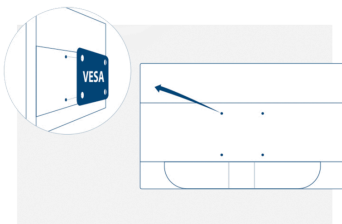

23,6-tommers WLED-skjerm med Full HD-oppløsning, hurtige responstider, høye kontrastforhold og MVA-panelteknologi for ekstra brede visningsvinkler

Det 23,6-tommers M2470SWDA2 displayet kombinerer pålitelig ytelse med en veldig attraktiv pris, noe som gjør den til den perfekte skjermen for alle dine databehov hjemme. Det avanserte MVA panelet gir klare, nøyaktige bilder nesten alle vinkler vinkel – opp til 178°. Full HD oppløsning, 250 cd/m2 lysstyrke og høye kontrastfrekvenser gir perfekt bildekvalitet, enten du redigerer bilder eller ser på hjemmevideoer. Utenom standard skrivebordsoppsett, kan du også henge denne monitoren på veggen med en VESA-kompatibel monitor.

VA panelet

VA (Vertical Alignment) panelet viser dypere svart og en høy kontrast for ekstra livaktige skarpe bilder.

Kensington Lock

Kensington-lås er en tyverisikring som består av et metallforsterket hull i kabinettet på enheten, som brukes sammen med en metallkabel med lås og nøkkel. Kensington-låser lar deg sikre din AOC-monitor ved en LAN-samling, i en organisasjon eller andre steder du tar den med.

Vesa Mount

AOCs Ergo Base stativ er allsidig, robust og enkel i bruk - alt i en pakke. Men vil du likevel bruke veggfestet eller multi-monitor oppsett på skrivebordet? VESA-montering gir deg maksimal fleksibilitet. Opp.ned, rotasjonsmodus, stablet opp - monter monitoren slik du vil ved hjelp av tredjeparts monteringer og stativer - takket være VESA-monteringsmulighet.

GENERAL	
Model Name	M2470SWD2
Channel	B2C
Product line	Basic-line
Design family	70 ID
Launch date (ETA)	30.12.2014
EAN	4038986144957

DISPLAY INFORMATION	
Screen size (inch)	23,6
Screen size (cm)	59,944
Flat / Curved	Flat
Display hardness	3H
Pixel Pitch (mm)	0,2715
Panel resolution	1920x1080
Aspect ratio	16:9
Panel type	MVA
Backlight type	WLED
Max Refresh rate	60 Hz
Response time GtG	5 ms
Static contrast ratio	3000:1
Dynamic contrast ratio	50M:1
Viewing angle (CR10)	178/178
Display colours	16.7 Million
Brightness in nits	250 cd/m ²