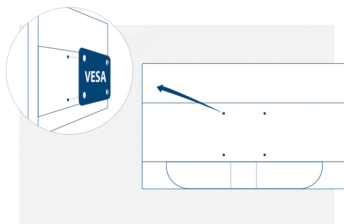

23,6-tommers WLED-skjerm med Full HD-oppløsning, hurtige responstider, høye kontrastforhold og MVA-panelteknologi for ekstra brede visningsvinkler

Det 23,6-tommers M2470SWDA2 displayet kombinerer pålitelig ytelse med en veldig attraktiv pris, noe som gjør den til den perfekte skjermen for alle dine databehov hjemme. Det avanserte MVA panelet gir klare, nøyaktige bilder nesten alle vinkler vinkel – opp til 178°. Full HD oppløsning, 250 cd/m2 lysstyrke og høye kontrastfrekvenser gir perfekt bildekvalitet, enten du redigerer bilder eller ser på hjemmevideoer. Utenom standard skrivebordsoppsett, kan du også henge denne monitoren på veggen med en VESA-kompatibel monitor.

VA panelet

VA (Vertical Alignment) panelet viser dypere svart og en høy kontrast for ekstra livaktige skarpe bilder.

Kensington Lock

Kensington-lås er en tyverisikring som består av et metallforsterket hull i kabinettet på enheten, som brukes sammen med en metallkabel med lås og nøkkel. Kensington-låser lar deg sikre din AOC-monitor ved en LAN-samling, i en organisasjon eller andre steder du tar den med.

Vesa Mount

AOCs Ergo Base stativ er allsidig, robust og enkel i bruk - alt i en pakke. Men vil du likevel bruke veggfestet eller multi-monitor oppsett på skrivebordet? VESA-montering gir deg maksimal fleksibilitet. Opp.ned, rotasjonsmodus, stablet opp - monter monitoren slik du vil ved hjelp av tredjeparts monteringer og stativer - takket være VESA-monteringsmulighet.

GENERAL	
Model Name	M2470SWD2
Channel	B2C
Product line	Basic-line
Design family	70 ID
Launch date (ETA)	30.12.2014
EAN	4038986144957

DISPLAY INFORMATION	
Screen size (inch)	23,6
Screen size (cm)	59,944
Flat / Curved	Flat
Display hardness	3H
Pixel Pitch (mm)	0,2715
Panel resolution	1920x1080
Aspect ratio	16:9
Panel type	MVA
Backlight type	WLED
Max Refresh rate	60 Hz
Response time GtG	5 ms
Static contrast ratio	3000:1
Dynamic contrast ratio	50M:1
Viewing angle (CR10)	178/178
Display colours	16.7 Million
Lysstyrke i nit	250 cd/m ²