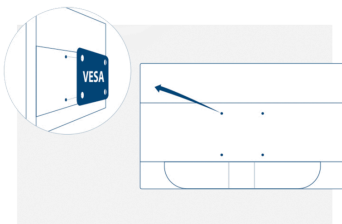

WLED-display van 23.6-inch met Full HD-resolutie, snelle responstijden, hoge contrastverhoudingen en MVA-paneeltechnologie voor extra-brede kijkhoeken

De display M2470SWD2 van 23,6 inch combineert betrouwbare prestaties met een aantrekkelijke prijs, waardoor het het volmaakte scherm is voor alles wat u voor de computer thuis nodig hebt. Het geavanceerde MVA-scherm biedt heldere nauwkeurige beelden uit bijna iedere hoek – tot wel 178 graden. Full HD-resolutie, 250 cd/m2 helderheid op uitstekend niveau en hoge contrastverhoudingen bieden uitstekende beeldkwaliteit, of u nu foto's bewerkt of home-video's bekijkt. U kunt deze monitor gewoon op uw bureau zetten, maar u kunt hem ook aan de wand hangen met behulp van een voor VESA geschikte wandbevestiging.

VA-paneel

VA-paneel (Vertical Alignment) toont diepere zwarten en een hoog contrast wat extra levendige en heldere beelden oplevert.

Kensington Lock

Kensington Lock is een anti-diefstalsysteem, dat bestaat uit een met metaal versterkt gat in de behuizing van het toestel, zodat het met een metalen kabel en een systeem met een sleutel/vergrendeling kan worden gebruikt. Met Kensington Locks kunt u uw AOC-monitor veilig vastzetten tijdens een LAN-evenement, een bijeenkomst of waar u uw monitor maar naartoe brengt.

Vesa Mount

AOC's Ergo Base-standaarden geven in één pakket veelzijdigheid, robuustheid en gebruiksgemak. Maar wilt u toch wandmontage gebruiken of een installatie met meerdere monitors aan de wand plaatsen? VESA-montage materiaal biedt u de allergrootste flexibiliteit. Ondersteboven, draaien om de as, boven elkaar, bevestig uw monitor waar u maar montagemateriaal en standaards van externe leveranciers wilt gebruiken, het is mogelijk met de optie van VESA-montage.