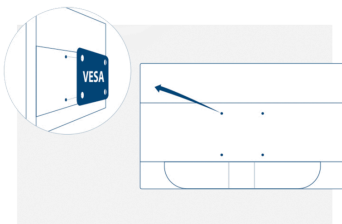

WLED-display van 23.6-inch met Full HD-resolutie, snelle responstijden, hoge contrastverhoudingen en MVA-paneeltechnologie voor extra-brede kijkhoeken

De display M2470SWD2 van 23,6 inch combineert betrouwbare prestaties met een aantrekkelijke prijs, waardoor het het volmaakte scherm is voor alles wat u voor de computer thuis nodig hebt. Het geavanceerde MVA-scherm biedt heldere nauwkeurige beelden uit bijna iedere hoek – tot wel 178 graden. Full HD-resolutie, 250 cd/m2 helderheid op uitstekend niveau en hoge contrastverhoudingen bieden uitstekende beeldkwaliteit, of u nu foto's bewerkt of home-video's bekijkt. U kunt deze monitor gewoon op uw bureau zetten, maar u kunt hem ook aan de wand hangen met behulp van een voor VESA geschikte wandbevestiging.

VA-paneel

VA-paneel (Vertical Alignment) toont diepere zwarten en een hoog contrast wat extra levendige en heldere beelden oplevert.

Kensington Lock

Kensington Lock is een anti-diefstalsysteem, dat bestaat uit een met metaal versterkt gat in de behuizing van het toestel, zodat het met een metalen kabel en een systeem met een sleutel/vergrendeling kan worden gebruikt. Met Kensington Locks kunt u uw AOC-monitor veilig vastzetten tijdens een LAN-evenement, een bijeenkomst of waar u uw monitor maar naartoe brengt.

ALGEMEEN	
Modelnaam	M2470SWD2
Kanaal	B2C
Productlijn	Basic-line
Ontwerpfamilie	70 ID
Introductiedatum (verwacht)	30-12-2014
EAN	4038986144957

INFORMATIE OVER HET DISPLAY	
Schermafmeting (inch)	23,6
Schermafmeting (cm)	59,944
Plat / Gebogen	Plat
Hardheid display	3H
Pixel-pitch (mm)	0,2715
Resolutie paneel	1920x1080
Aspect-verhouding	16:9
Paneeltype	MVA
Type achtergrondverlichting	WLED
Max Verversfrequentie	60 Hz
Responstijd GtG	5ms
Statische contrastverhouding	3000:1
Dynamische contrastverhouding	50M:1
Kijkhoek (CR10)	178/178
Displaykleuren	16,7 miljoen
Brightness in nits	250 cd/m ²