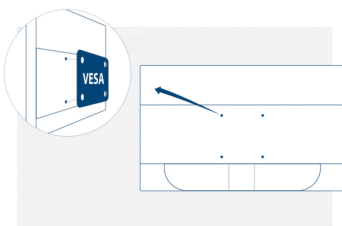

Vesa Mount

I piedistalli Ergo Base di AOC combinano versatilità, robustezza e semplicità d'uso in un unico prodotto. Ma volete continuare a utilizzare la vostra installazione a parete o multi-schermo mediante con supporti per scrivania? I sistemi di fissaggio VESA vi offrono la massima flessibilità. Fissate il vostro monitor in qualunque posizione (capovolto, ruotato, o sopra un altro display) e ovunque desideriate con supporti e piedistalli di terzi, grazie al sistema di fissaggio VESA opzionale.