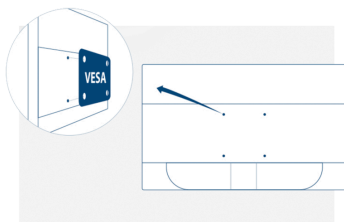

Vesa Mount

Les socles Ergo Base de AOC apportent tout à la fois polyvalence, résistance et facilité d'utilisation. Mais si vous voulez toujours utiliser votre fixation murale ou la configuration à plusieurs écrans à l'aide de supports de bureau ? Les supports VESA vous apportent un maximum de flexibilité. À l'envers, en mode pivotement, les uns au dessus des autres, fixez votre écran où vous voulez à l'aide de supports et de socles tiers grâce à l'option Support VESA.