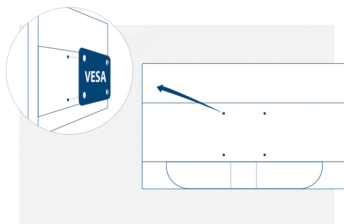

Vesa Mount

AOC:n Ergo Base -jalustat ovat monikäyttöisiä, kestäviä ja helppokäyttöisiä. Haluatko edelleen käyttää seinäkannatinta tai monta eri monitoria työpöytäjalustalla? VESA-jalustat tarjoavat ensiluokkaista joustavuutta. VESA-jalustavalinnan ansiosta voit kiinnittää monitorin ylösalaisin, ohjaustilassa, päällekkäin ja aina mihin tahansa käyttäen kolmannen osapuolen kannattimia sekä jalustoja.