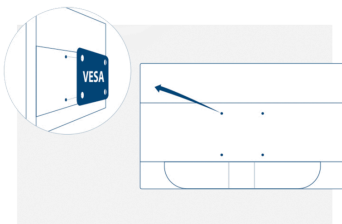

VA-Panel

VA-Panel (Vertical Alignment) liefert ein tieferes Schwarz und einen höheren Kontrast für besonders lebendige und helle Bilder.

Kensington Lock

Das Kensington-Schloss ist ein Diebstahlschutz, der eine metallverstärkte Öffnung im Gehäuse des jeweiligen Geräts beinhaltet, um dieses durch ein Metallkabel per Schlüssel-/Schloss-System zu sichern. Kensington-Schlösser gewährleisten, dass Sie Ihren AOC-Monitor bei einer LAN-Party, in einer Organisation oder wohin auch immer Sie diesen mitnehmen sichern können.

ALLGEMEIN	
Modellname	M2470SWD2
Kanal	B2C
Produktlinie	Basic-Line
Designfamilie	70 ID
Einführungsdatum (ETA)	30.12.2014
EAN	4038986144957

DISPLAYINFORMATIONEN	
Bildschirmgröße (Zoll)	23,6
Bildschirmgröße (cm)	59,944
Flach / Curved	Flach
Displayhärte	3H
Pixelabstand (mm)	0,2715
Panelauflösung	1920x1080
Seitenverhältnis	16:9
Panel-Typ	MVA
Art der Hintergrundbeleuchtung	WLED
Max Bildwiederholrate	60 Hz
Reaktionszeit GtG	5ms
Statisches Kontrastverhältnis	3000:1
Dynamisches Kontrastverhältnis	50M:1
Betrachtungswinkel (CR10)	178/178
Displayfarben	16,7 Millionen
Helligkeit in Nits	250 cd/m ²