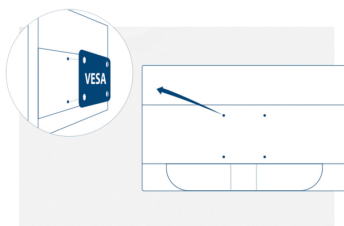

Merkmale

Full HD-Auflösung

Möchten Sie einen Blu-ray-Film in voller Qualität ansehen, Spiele mit hoher Auflösung erleben oder Text in Büroanwendungen deutlich lesen können? Dank der Full HD-Auflösung von 1920 x 1080 Pixeln ermöglicht Ihnen dieser Monitor genau das. Was auch immer Sie sich ansehen, mit Full HD wird es in reichhaltigen Details angezeigt, ohne dass eine High-End-Grafikkarte nötig ist oder viele Systemressourcen verbraucht werden.

VA-Panel

VA-Panel (Vertical Alignment) liefert ein tieferes Schwarz und einen höheren Kontrast für besonders lebendige und helle Bilder.

Kensington Lock

Das Kensington-Schloss ist ein Diebstahlschutz, der eine metallverstärkte Öffnung im Gehäuse des jeweiligen Geräts beinhaltet, um dieses durch ein Metallkabel per Schlüssel-/Schloss-System zu sichern. Kensington-Schlösser gewährleisten, dass Sie Ihren AOC-Monitor bei einer LAN-Party, in einer Organisation oder wohin auch immer Sie diesen mitnehmen sichern können.

ALLGEMEIN	
Modellname	M2470SWD2
Kanal	B2C
Produktlinie	Basic-Line
Designfamilie	70 ID
Einführungsdatum (ETA)	30.12.2014
EAN	4038986144957

DISPLAYINFORMATIONEN	
Bildschirmgröße (Zoll)	23,6
Bildschirmgröße (cm)	59,944
Flach / Curved	Flach
Displayhärte	3H
Pixelabstand (mm)	0,2715
Panelauflösung	1920x1080
Seitenverhältnis	16:9
Panel-Typ	MVA
Art der Hintergrundbeleuchtung	WLED
Max Bildwiederholrate	60 Hz
Reaktionszeit GtG	5ms
Statisches Kontrastverhältnis	3000:1
Dynamisches Kontrastverhältnis	50M:1
Betrachtungswinkel (CR10)	178/178
Displayfarben	16,7 Millionen
Brightness in nits	250 cd/m ²