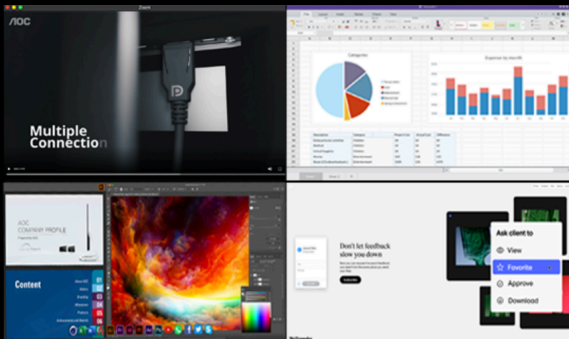

- **IPS 廣視角面板**
- **淨藍光功能 有效減少藍光**
- **護眼的不閃屏技術**
- **Clear Vision 提升畫面清晰度**
- **螢幕顯示設定 輕鬆調整**
- **內建分割桌面軟體 Screen+**

IPS 廣視角面板

可視角度達到178°，讓使用者在任何角度觀看均呈現清新亮麗且完整的畫面，同時展現色彩一致性，以實際原色呈現逼真鮮活的畫面。

淨藍光功能 有效減少藍光

長時間接觸藍光可能會導致眼睛疲勞、睡眠障礙或頭痛，淨藍光功能藉由控制色溫，有效減少有害的藍光光波。

護眼的不閃屏技術

多數LED螢幕使用 PWM (Pulse Width Modulation)脈衝寬度調變技術調光以掌控亮度，但此脈衝技術易產生閃爍情況，尤其在昏暗微光環境中，更易造成頭疼和眼睛疲勞損傷等不舒適狀況。不閃屏技術則是用運順暢的DC直流背光系統，藉由強化電壓以降低閃爍頻率，提供消費者更健康護眼的使用情境。

CLEAR VISION 提升畫面清晰度

透過Clear Vision功能可提高畫面的清晰度與明亮度，達到更高分辨率的畫面效果。

螢幕顯示設定 輕鬆調整

使用「AOC i-Menu OSD軟體」即可使用滑鼠調整螢幕顯示參數，不需按顯示器上的按鈕，擺脫繁複的調整過程。

內建分割桌面軟體 SCREEN+

Screen+軟體提供桌面畫面切格，可讓你的桌面分割成不同視窗，且每個視窗皆可顯示不同的執行畫面。你只需將顯示的應用程式拉至空白的分割視窗中，即可直接執行使用。

通用性

Model Name	I2490VXQ
Brand	AOC
Channel	B2B, B2C, Gaming
Product line	Value-line
Design family	90 ID
EAN	471 738594 441 1

DISPLAY INFORMATION

Screen size (inch)	23.8
Pixel Pitch (mm)	0.2745
Panel resolution	1920x1080
Aspect ratio	16:9
Max Refresh rate	60 Hz
Response time GtG	5 ms
Static contrast ratio	1000:1
Dynamic contrast ratio	20M:1
Viewing angle (CR10)	178/178
Display colours	16.7 Million
Brightness in nits	250 cd/m ²