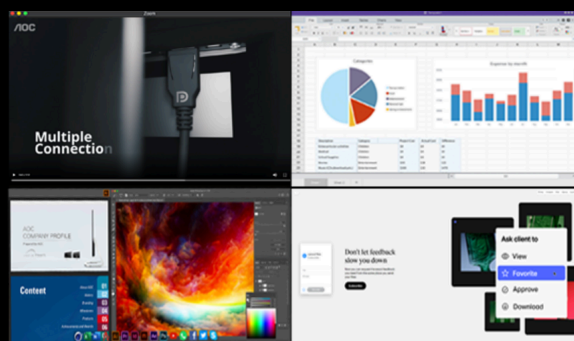

- **IPS** 廣視角面板
- 淨藍光功能 有效減少藍光
- 護眼的不閃屏技術
- **Clear Vision** 提升畫面清晰度
- 螢幕顯示設定 輕鬆調整
- 內建分割桌面軟體 **Screen+**

IPS 廣視角面板

可視角度達到178°，讓使用者在任何角度觀看均呈現清新亮麗且完整的畫面，同時展現色彩一致性，以實際原色呈現逼真鮮活的畫面。

淨藍光功能 有效減少藍光

長時間接觸藍光可能會導致眼睛疲勞、睡眠障礙或頭痛，淨藍光功能藉由控制色溫，有效減少有害的藍光光波。

護眼的不閃屏技術

多數LED螢幕使用 PWM (Pulse Width Modulation) 脈衝寬度調變技術調光以掌控亮度，但此脈衝技術易產生閃爍情況，尤其在昏暗微光環境中，更易造成頭疼和眼睛疲勞損傷等不舒適狀況。不閃屏技術則是用運順暢的DC直流背光系統，藉由強化電壓以降低閃爍頻率，提供消費者更健康護眼的使用情境。

CLEAR VISION 提升畫面清晰度

透過Clear Vision功能可提高畫面的清晰度與明亮度，達到更高分辨率的畫面效果。

螢幕顯示設定 輕鬆調整

使用「AOC i-Menu OSD軟體」即可使用滑鼠調整螢幕顯示參數，不需按顯示器上的按鈕，擺脫繁複的調整過程。

內建分割桌面軟體 SCREEN+

Screen+軟體提供桌面畫面切格，可讓你的桌面分割成不同視窗，且每個視窗皆可顯示不同的執行畫面。你只需將顯示的應用程式拉至空白的分割視窗中，即可直接執行使用。

通用性

Model Name	I2490VXQ
Brand	AOC
Channel	B2B, B2C, Gaming
Product line	Value-line
Design family	90 ID
EAN	471 738594 441 1

DISPLAY INFORMATION

Screen size (inch)	23.8
Pixel Pitch (mm)	0.2745
Panel resolution	1920x1080
Aspect ratio	16:9
Max Refresh rate	60 Hz
Response time GtG	5 ms
Static contrast ratio	1000:1
Dynamic contrast ratio	20M:1
Viewing angle (CR10)	178/178
Display colours	16.7 Million
Brightness in nits	250 cd/m ²