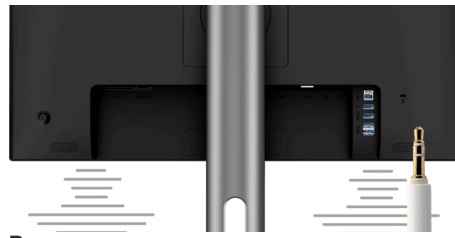

Встроенные динамики

Встроенные динамики позволяют легко общаться с семьей, друзьями и коллегами. А во время игры, просмотра фильмов и прослушивания музыки вы сможете насладиться качественным звуком без необходимости надоедливое подключения внешних динамиков.