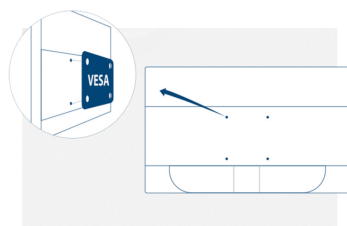

Vesa Mount

AOC:s Ergo Base står för mångsidighet, robusthet och användarvänlighet i ett paket. Men vill du fortfarande använda din väggmontering eller sätta upp flera bildskärmar med hjälp av skrivbordsfästen? VESA-fästen ger dig den största flexibiliteten. Upp och ner, i vridläge, ovanpå varandra, sätt fast skärmen där du vill med tredje parts fästen och stativ tack vare VESA-monteringsalternativet.