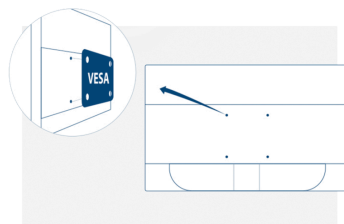

Fecho Kensington

O fecho Kensington é um sistema antirroubo, constituído por um orifício reforçado com metal no corpo do respetivo dispositivo, para utilização com um cabo metálico fixado com um sistema de chave/fecho. Os fechos Kensington permitem-lhe proteger o seu monitor da AOC durante um evento LAN, numa outra organização ou para onde quer que o transporte.