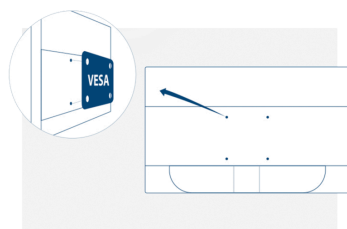

### Vesa Mount

AOCs Ergo Base stativ er allsidig, robust og enkel i bruk - alt i en pakke. Men vil du likevel bruke veggfestet eller multi-monitor oppsett på skrivebordet? VESA-montering gir deg maksimal fleksibilitet. Opp.ned, rotasjonsmodus, stablet opp - monter monitorene slik du vil ved hjelp av tredjeparts monteringer og stativer - takket være VESA-monteringsmulighet.