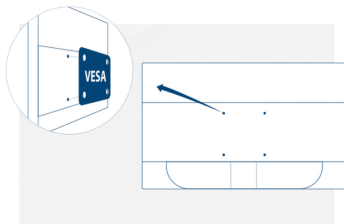

Functies

IPS-paneel

Het IPS-paneel zorgt voor een uitstekende kijkervaring met levensechte, briljante en toch nauwkeurige kleuren. Kleuren zien er consistent uit, ongeacht vanuit welke hoek u naar het scherm kijkt.

Kensington Lock

Kensington Lock is een anti-diefstalsysteem, dat bestaat uit een met metaal versterkt gat in de behuizing van het toestel, zodat het met een metalen kabel en een systeem met een sleutel/vergrendeling kan worden gebruikt. Met Kensington Locks kunt u uw AOC-monitor veilig vastzetten tijdens een LAN-evenement, een bijeenkomst of waar u uw monitor maar naartoe brengt.

Vesa Mount

AOC's Ergo Base-standaarden geven in één pakket veelzijdigheid, robuustheid en gebruiksgemak. Maar wilt u toch wandmontage gebruiken of een installatie met meerdere monitors aan de wand plaatsen? VESA-montage materiaal biedt u de allergrootste flexibiliteit. Ondersteboven, draaien om de as, boven elkaar, bevestig uw monitor waar u maar montagemateriaal en standaards van externe leveranciers wilt gebruiken, het is mogelijk met de optie van VESA-montage.

ALGEMEEN	
Modelnaam	I2480SX
Kanaal	B2C
Productlijn	Basic-line
Ontwerpfamilie	80 ID
Introductiedatum (verwacht)	28-12-2014
EAN	4038986145336

INFORMATIE OVER HET DISPLAY	
Schermafmeting (inch)	23,8
Schermafmeting (cm)	60,452
Plat / Gebogen	Plat
Hardheid display	3H
Pixel-pitch (mm)	0,2745
Resolutie paneel	1920x1080
Aspect-verhouding	16:9
Paneeltype	IPS
Type achtergrondverlichting	WLED
Max Verversfrequentie	60 Hz
Responstijd GtG	5ms
Statische contrastverhouding	1000:1
Dynamische contrastverhouding	20M:1
Kijkhoek (CR10)	178/178
Displaykleuren	16,7 miljoen
Helderheid in nits	250 cd/m ²