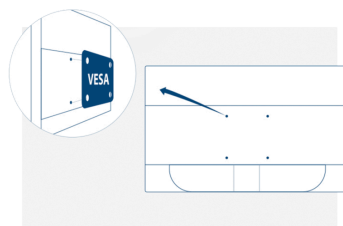

Kensington Lock

Il blocco di sicurezza Kensington è un sistema antifurto che comprende un foro rinforzato in metallo nel corpo del dispositivo in cui inserire un cavo metallico con un sistema a chiave/lucchetto. Il blocco di sicurezza Kensington consente di proteggere il vostro monitor AOC durante un evento LAN, in un'azienda od ovunque lo portiate.

Vesa Mount

I piedistalli Ergo Base di AOC combinano versatilità, robustezza e semplicità d'uso in un unico prodotto. Ma volete continuare a utilizzare la vostra installazione a parete o multi-schermo mediante con supporti per scrivania? I sistemi di fissaggio VESA vi offrono la massima flessibilità. Fissate il vostro monitor in qualunque posizione (capovolto, ruotato, o sopra un altro display) e ovunque desideriate con supporti e piedistalli di terzi, grazie al sistema di fissaggio VESA opzionale.