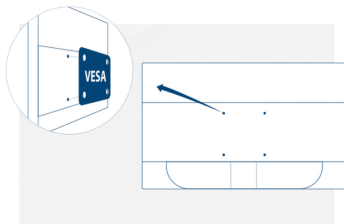

Kensington Lock

Kensington-lukitus on varkaudenestojärjestelmä, joka kattaa metallivahvisteisen reiän vastaavan laitteen rungossa. Sitä käytetään metallivaijerilla, joka varmistetaan avain-/lukitusjärjestelmällä. Kensington-lukitukset mahdollistavat AOC-monitorin suojaamisen LAN-tapahtumien aikana, organisaatiossa tai aina sitä kuljettaessa.

YLEISTÄ	
Mallin nimi	I2480SX
Kanava	B2C
Tuoresarja	Basic-mallisto
Mallisto	80 ID
Lanseerauspäivä (ETA)	28.12.2014
EAN	4038986145336

NÄYTÖN OMINAISUUDET	
Näytön koko (tuumaa)	23,8
Näytön koko (cm)	60,452
Suora/kaareva	Ohut
Näytön kovuus	3H
Pikseliväli (mm)	0,2745
Paneelin resoluutio	1920x1080
Kuvasuhde	16:9
Paneelin tyyppi	IPS
Taustavalon tyyppi	WLED
Max Virkistystaajuus	60 Hz
Vasteaika GtG	5 ms
Staattinen kontrastisuhde	1000:1
Dynaaminen kontrastisuhde	20M:1
Katselukulma (CR10)	178/178
Näytön värit	16,7 miljoonaa
Kirkkaus nitteinä	250 cd/m ²