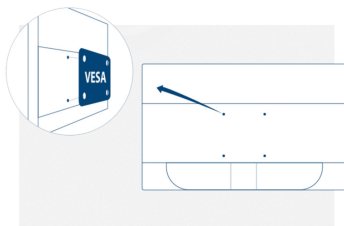

Kensington Lock

El candado Kensington es un sistema antirrobo con un orificio con refuerzo de metal en la carcasa del dispositivo correspondiente, que se usa con un cable de metal asegurado con una llave o sistema de cierre. Los candados Kensington le permiten proteger su monitor AOC durante un evento LAN, un congreso o en cualquier lugar al que lo lleve.