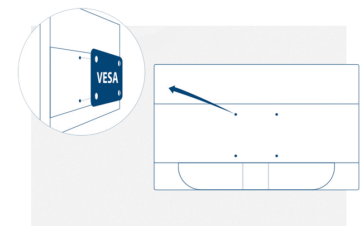

Sharp, clear viewing from every angle

Особливості

IPS-панель

IPS-панель забезпечує неймовірну якість зображення з реалістичними, яскравими та точно переданими кольорами. Картинка залишається насиченою та незмінною, незалежно від кута, під яким ви дивитеся на екран.

Vesa Mount

AOC's Ergo Base stands bring versatility, sturdiness and ease of use in one package. But do you still want to use your wall mount or multi-monitor setup using desk mounts? VESA mounts bring you the uppermost flexibility. Upside-down, in pivot mode, on top of each other, attach your monitor wherever you want using 3rd party mounts and stands thanks to the VESA mount option.