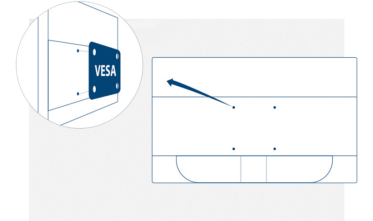

### Vesa Mount

AOC'nin Ergo Base ayakları, esneklik, sağlamlık ve pratik kullanım özelliklerini bir arada sağlıyor. Ancak, siz yine de duvar montaj veya masa montaj setlerinin kullanıldığı çoklu monitör kurulumlarını uygulamak mı istiyor? VESA montaj elemanları size en üst düzeyde esneklik sağlar. İster pivot modunda, baş aşağı şekilde veya birbirinin üstünde olsun 3. şahıs bağlantılarını kullanarak monitörünüzü istediğiniz yere takın ve VESA montaj seçeneği sayesinde sorunsuz durmasını sağlayın.