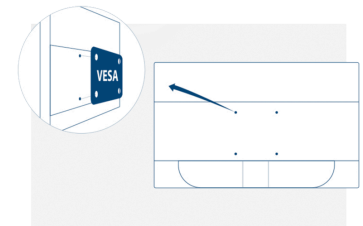

Vesa Mount

AOC:s Ergo Base står för mångsidighet, robusthet och användarvänlighet i ett paket. Men vill du fortfarande använda din väggmontering eller sätta upp flera bildskärmar med hjälp av skrivbordsfästen? VESA-fästen ger dig den största flexibiliteten. Upp och ner, i vridläge, ovanpå varandra, sätt fast skärmen där du vill med tredje parts fästen och stativ tack vare VESA-monteringsalternativet.