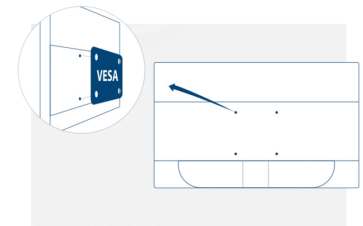

### Vesa Mount

AOC:s Ergo Base står för mångsidighet, robusthet och användarvänlighet i ett paket. Men vill du fortfarande använda din väggmontering eller sätta upp flera bildskärmar med hjälp av skrivbordsfästen? VESA-fästen ger dig den största flexibiliteten. Upp och ner, i vridläge, ovanpå varandra, sätt fast skärmen där du vill med tredje parts fästen och stativ tack vare VESA-monteringsalternativet.