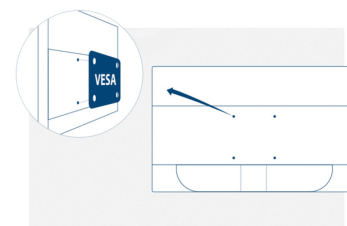

Vesa Mount

Подставки AOC Ergo Base обеспечивают универсальность, прочность и простоту использования одновременно. Вы все еще хотите использовать настенное крепление или составить комбинацию из нескольких мониторов на настольных подставках? Крепления VESA обеспечивают максимальную гибкость. Вверх ногами, в поворотном режиме, друг на друге – крепите монитору, куда пожелаете при помощи креплений и подставок сторонних производителей благодаря возможностям крепления VESA.