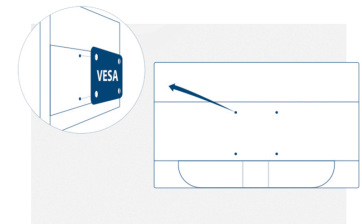

Suporte Vesa

Os suportes Ergo Base da AOC oferecem versatilidade, robustez e facilidade de utilização num só pacote. Continua a querer utilizar o suporte de parede ou a configuração de vários monitores com suportes de secretária? Os suportes VESA oferecem-lhe a máxima flexibilidade. Invertido, no modo articulado, um em cima do outro, fixe o seu monitor onde quiser utilizando suportes de terceiros graças à opção de montagem VESA.