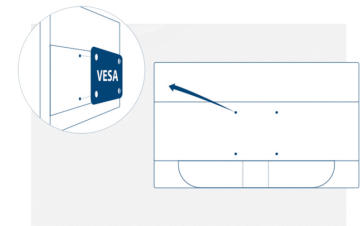

### Vesa Mount

AOCs Ergo Base stativ er allsidig, robust og enkel i bruk - alt i en pakke. Men vil du likevel bruke veggfestet eller multi-monitor oppsett på skrivebordet? VESA-montering gir deg maksimal fleksibilitet. Opp, ned, rotasjonsmodus, stablet opp - monter monitoren slik du vil ved hjelp av tredjeparts monteringer og stativer - takket være VESA-monteringsmulighet.