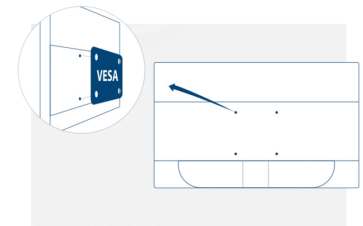

Vesa Mount

AOCs Ergo Base stativ er allsidig, robust og enkel i bruk - alt i en pakke. Men vil du likevel bruke veggfestet eller multi-monitor oppsett på skrivebordet? VESA-montering gir deg maksimal fleksibilitet. Opp, ned, rotasjonsmodus, stablet opp - monter monitorene slik du vil ved hjelp av tredjeparts monteringer og stativer - takket være VESA-monteringsmulighet.