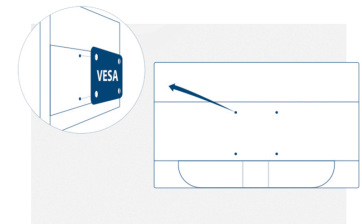

Visione chiara e nitida da ogni angolazione

Caratteristiche

Pannello IPS

Il pannello IPS garantisce un'esperienza visiva eccezionale, con colori realistici e brillanti. Inoltre, i colori non variano a seconda dell'angolo di visuale.

Vesa Mount

I piedistalli Ergo Base di AOC combinano versatilità, robustezza e semplicità d'uso in un unico prodotto. Ma volete continuare a utilizzare la vostra installazione a parete o multi-schermo mediante con supporti per scrivania? I sistemi di fissaggio VESA vi offrono la massima flessibilità. Fissate il vostro monitor in qualunque posizione (capovolto, ruotato, o sopra un altro display) e ovunque desideriate con supporti e piedistalli di terzi, grazie al sistema di fissaggio VESA opzionale.

GENERALE	
Nome modello	I2369V
Canale	B2C
Linea di prodotti	Linea Value
Famiglia di prodotti	69 ID
Data di lancio stimata	29/12/2014
Codice EAN	4038986144094

INFORMAZIONI SUL DISPLAY	
Dimensione schermo (in pollici)	23,0
Dimensione schermo (in cm)	58,42
Piatto / Curvo	Piatto
Durezza display	3H
Dot pitch (mm)	0,265
Risoluzione del pannello	1920x1080
Formato	16:9
Tipo di pannello	IPS
Tipo di retroilluminazione	WLED
Max Frequenza di aggiornamento	60 Hz
Tempo di risposta (GtG)	5 ms
Rapporto di contrasto statico	1000:1
Rapporto di contrasto dinamico	50M:1
Angolo di visione (CR10)	178/178
Colori del display	16,7 milioni
Luminosità in nit	250 cd/m ²