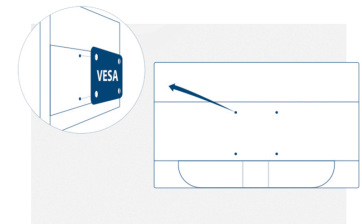

Vesa Mount

I piedistalli Ergo Base di AOC combinano versatilità, robustezza e semplicità d'uso in un unico prodotto. Ma volete continuare a utilizzare la vostra installazione a parete o multi-schermo mediante con supporti per scrivania? I sistemi di fissaggio VESA vi offrono la massima flessibilità. Fissate il vostro monitor in qualunque posizione (capovolto, ruotato, o sopra un altro display) e ovunque desideriate con supporti e piedistalli di terzi, grazie al sistema di fissaggio VESA opzionale.