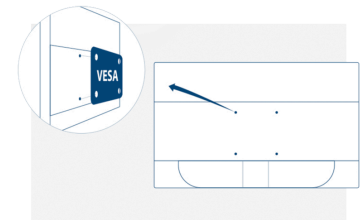

Vesa Mount

AOCs Ergo Base-Ständer bieten Vielseitigkeit, Robustheit und Benutzerfreundlichkeit in einem Paket. Aber möchten Sie weiterhin Ihre Wandhalterung oder Mehrfachmonitor-Konfiguration mit Tischhalterungen einsetzen? VESA-Halterungen sorgen für maximale Flexibilität. Auf dem Kopf stehend, im Schwenkmodus, übereinander: befestigen Sie Ihren Monitor dank VESA-Halterung wo auch immer Sie es wünschen an Halterungen und Ständern von Drittanbietern.