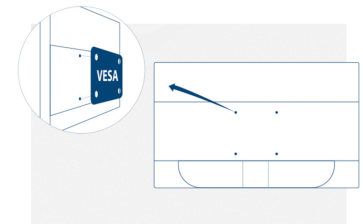

Vesa Mount

AOC's Ergo Base stands bring versatility, sturdiness and ease of use in one package. But do you still want to use your wall mount or multi-monitor setup using desk mounts? VESA mounts bring you the uppermost flexibility. Upside-down, in pivot mode, on top of each other, attach your monitor wherever you want using 3rd party mounts and stands thanks to the VESA mount option.