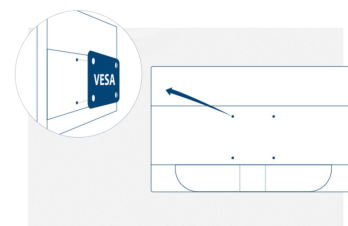

Vesa Mount

AOC:s Ergo Base står för mångsidighet, robusthet och användarvänlighet i ett paket. Men vill du fortfarande använda din väggmontering eller sätta upp flera bildskärmar med hjälp av skrivbordsfästen? VESA-fästen ger dig den största flexibiliteten. Upp och ner, i vridläge, ovanpå varandra, sätt fast skärmen där du vill med tredje parts fästen och stativ tack vare VESA-monteringsalternativet.