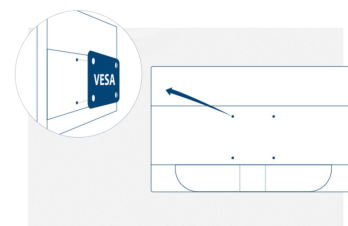

19,5-дюймовый дисплей с IPS-панелью и встроенным креплением VESA

Данный 19,5-дюймовый монитор обладает передовой IPS-панелью для широкого угла обзора. Его можно использовать на столе или закрепить на стену для различных возможностей установки домашнего ПК.

функции

Панель IPS

Панель IPS обеспечивает отличный обзор с реалистичными, но в то же время яркими и точными цветами. Цвета выглядят одинаково вне зависимости от угла просмотра дисплея.

Kensington Lock

Защитный замок Kensington является антикражной системой, состоящей из укрепленного металлического отверстия в корпусе соответствующего устройства, предназначенного для использования вместе с металлическим кабелем, крепящимся замком с ключом. Замки Kensington позволяют обезопасить ваш монитор АОС на LAN-мероприятиях, на предприятиях или везде, где вы его поставите.

Vesa Mount

Подставки АОС Ergo Base обеспечивают универсальность, прочность и простоту использования одновременно. Вы все еще хотите использовать настенное крепление или составить комбинацию из нескольких мониторов на настольных подставках? Крепления VESA обеспечивают максимальную гибкость. Вверх ногами, в поворотном режиме, друг на друге – крепите монитору, куда пожелаете при помощи креплений и подставок сторонних производителей благодаря возможностям крепления VESA.

ОБЩАЯ ИНФОРМАЦИЯ	
Наименование модели	I2080SW
Канал	B2C
Размеры изделия вместе с подставкой (Д x Ш x В)	Серия Basic
Семейство конструкций	80 ID
Дата запуска (расчетная)	27.12.2014
EAN	4038986105293
ИНФОРМАЦИЯ О ДИСПЛЕЕ	
Размер экрана (дюйм.)	19,5
Размер экрана (см)	49,53
Плоский/изогнутый	Плоский
Твердость дисплея	3H
Шаг пикселя (mm)	0,2907
Разрешение панели	1440x900
Соотношение сторон	16:10
Тип панели	IPS
Тип подсветки	WLED
Max Частота обновления	60 Hz
Время отклика GtG	5 мс
Соотношение статической контрастности	1000:1
Соотношение динамической контрастности	20M:1
Угол обзора (CR10)	178/178
Цвета дисплея	16,7 млн
Яркость в нитах	250 cd/m ²