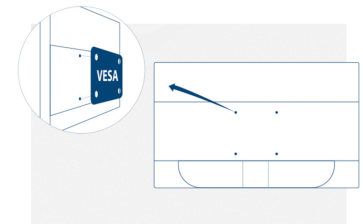

### Fecho Kensington

O fecho Kensington é um sistema antirroubo, constituído por um orifício reforçado com metal no corpo do respetivo dispositivo, para utilização com um cabo metálico fixado com um sistema de chave/fecho. Os fechos Kensington permitem-lhe proteger o seu monitor da AOC durante um evento LAN, numa outra organização ou para onde quer que o transporte.