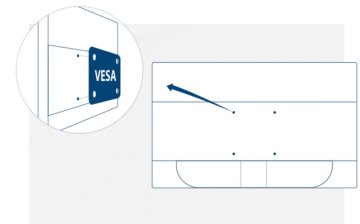

Ekran 19,5" z matrycą IPS i zintegrowanym mocowaniem VESA

Ten monitor o przekątnej 19,5" jest wyposażony w zaawansowaną matrycę IPS zapewniającą szeroki kąt oglądania. Można go używać na biurku lub zamontować na ścianie w różnorodnych konfiguracjach do zastosowań domowych.

Wyróżnione

Matryca IPS

Matryca IPS gwarantuje doskonałe wrażenia z oglądania dzięki realistycznym, choć wyraźnym i precyzyjnie odwzorowanym barwom. Spójność wyświetlania barw jest zapewniona niezależnie od kąta, pod jakim patrzy się na ekran.

Kensington Lock

Blokada bezpieczeństwa Kensington to zabezpieczenie przeciwkradzieżowe składające się z otworu wzmocnionego metalem w korpusie zabezpieczonego urządzenia, do którego mocuje się metalową linkę zamykaną na klucz/kłódkę. Blokady Kensington pozwalają na zabezpieczenie monitora AOC podczas imprezy LAN, w firmie, lub gdziekolwiek tam, gdzie weźmiesz ze sobą monitor.

Vesa Mount

Podstawa ergonomiczna Ergo Base AOC jest wszechstronna, solidna i łatwa w obsłudze. Ale czy nadal chcesz używać mocowania ściennego lub konfiguracji z wieloma monitorami z użyciem mocowań biurkowych? Mocowanie VESA zapewnia najwyższy poziom elastyczności. Spodem do góry, w trybie pivot, jeden nad drugim...zamontuj swój monitor gdziekolwiek zechcesz z użyciem dostępnych w sprzedaży mocowań i stojaków innych firm dzięki opcji montażu VESA.