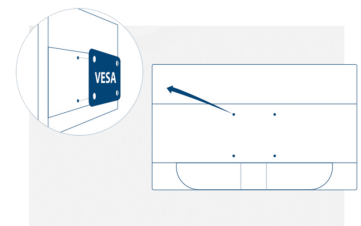

Vesa Mount

AOCs Ergo Base stativ er allsidig, robust og enkel i bruk - alt i en pakke. Men vil du likevel bruke veggfestet eller multi-monitor oppsett på skrivebordet? VESA-montering gir deg maksimal fleksibilitet. Opp, ned, rotasjonsmodus, stablet opp - monter monitorene slik du vil ved hjelp av tredjeparts monteringer og stativer - takket være VESA-monteringsmulighet.