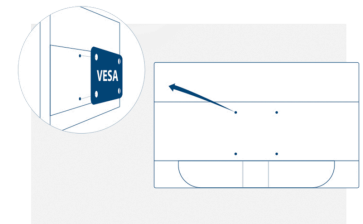

19.5-tommers skjerm med IPS-panel og integrert VESA-feste

Den allsidige 19,5-tommers AOC I2080SW leverer pålitelig ytelse for alle hjemmedatabehov. Et IPS panel og 5ms responstid sikrer klare, detaljerte bilder og vidvinkler, selv for spill og filmer. Med en integrert VESA montering, har du også muligheten til å henge displayet på veggen.

Features

IPS panelet

IPS-panelet gir deg en perfekt seeropplevelse med livaktige, samt utrolige og nøyaktige farger. Fargene ser like ut uansett hvilken vinkel du ser på skjermen fra.

Kensington-lås

Kensington-lås er en tyverisikring som består av et metallforsterket hull i kabinettet på enheten, som brukes sammen med en metallkabel med lås og nøkkel. Kensington-låser lar deg sikre din AOC-monitor ved en LAN-samling, i en organisasjon eller andre steder du tar den med.

Vesa Mount

AOCs Ergo Base stativ er allsidig, robust og enkel i bruk - alt i en pakke. Men vil du likevel bruke veggfestet eller multi-monitor oppsett på skrivebordet? VESA-montering gir deg maksimal fleksibilitet. Opp, ned, rotasjonsmodus, stablet opp - monter monitorer slik du vil ved hjelp av tredjeparts monteringer og stativer - takket være VESA-monteringsmulighet.

GENERAL	
Model Name	I2080SW
Channel	B2C
Product line	Basic-line
Design family	80 ID
Launch date (ETA)	27.12.2014
EAN	4038986105293

DISPLAY INFORMATION	
Screen size (inch)	19,5
Screen size (cm)	49,53
Flat / Curved	Flat
Display hardness	3H
Pixel Pitch (mm)	0,2907
Panel resolution	1440x900
Aspect ratio	16:10
Panel type	IPS
Backlight type	WLED
Max Refresh rate	60 Hz
Response time GtG	5 ms
Static contrast ratio	1000:1
Dynamic contrast ratio	20M:1
Viewing angle (CR10)	178/178
Display colours	16.7 Million
Lysstyrke i nit	250 cd/m ²