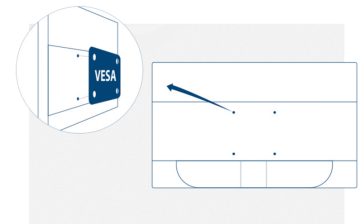

19.5 inch display met IPS-paneel en geïntegreerde VESA-montage

Deze 19,5"-monitor wordt geleverd met een geavanceerd IPS-paneel voor brede kijkhoeken. De monitor kan worden gebruikt op het bureau of aan de wand worden gemonteerd voor een uiteenlopende reeks van installaties voor computergebruik thuis.

Functies

IPS-paneel

Het IPS-paneel zorgt voor een uitstekende kijkervaring met levensechte, briljante en toch nauwkeurige kleuren. Kleuren zien er consistent uit, ongeacht vanuit welke hoek u naar het scherm kijkt.

Kensington Lock

Kensington Lock is een anti-diefstalsysteem, dat bestaat uit een met metaal versterkt gat in de behuizing van het toestel, zodat het met een metalen kabel en een systeem met een sleutel/vergrendeling kan worden gebruikt. Met Kensington Locks kunt u uw AOC-monitor veilig vastzetten tijdens een LAN-evenement, een bijeenkomst of waar u uw monitor maar naartoe brengt.

Vesa Mount

AOC's Ergo Base-standaarden geven in één pakket veelzijdigheid, robuustheid en gebruiksgemak. Maar wilt u toch wandmontage gebruiken of een installatie met meerdere monitors aan de wand plaatsen? VESA-montage materiaal biedt u de allergrootste flexibiliteit. Ondersteboven, draaien om de as, boven elkaar, bevestig uw monitor waar u maar montagemateriaal en standaards van externe leveranciers wilt gebruiken, het is mogelijk met de optie van VESA-montage.