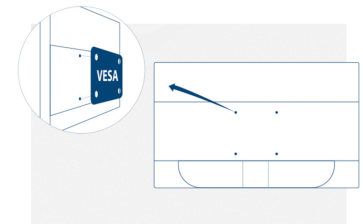

## 19.5 inch display met IPS-paneel en geïntegreerde VESA-montage

Deze 19,5"-monitor wordt geleverd met een geavanceerd IPS-paneel voor brede kijkhoeken. De monitor kan worden gebruikt op het bureau of aan de wand worden gemonteerd voor een uiteenlopende reeks van installaties voor computergebruik thuis.

### Vesa Mount

AOC's Ergo Base-standaarden geven in één pakket veelzijdigheid, robuustheid en gebruiksgemak. Maar wilt u toch wandmontage gebruiken of een installatie met meerdere monitors aan de wand plaatsen? VESA-montage materiaal biedt u de allergrootste flexibiliteit. Ondersteboven, draaien om de as, boven elkaar, bevestig uw monitor waar u maar montagemateriaal en standaards van externe leveranciers wilt gebruiken, het is mogelijk met de optie van VESA-montage.